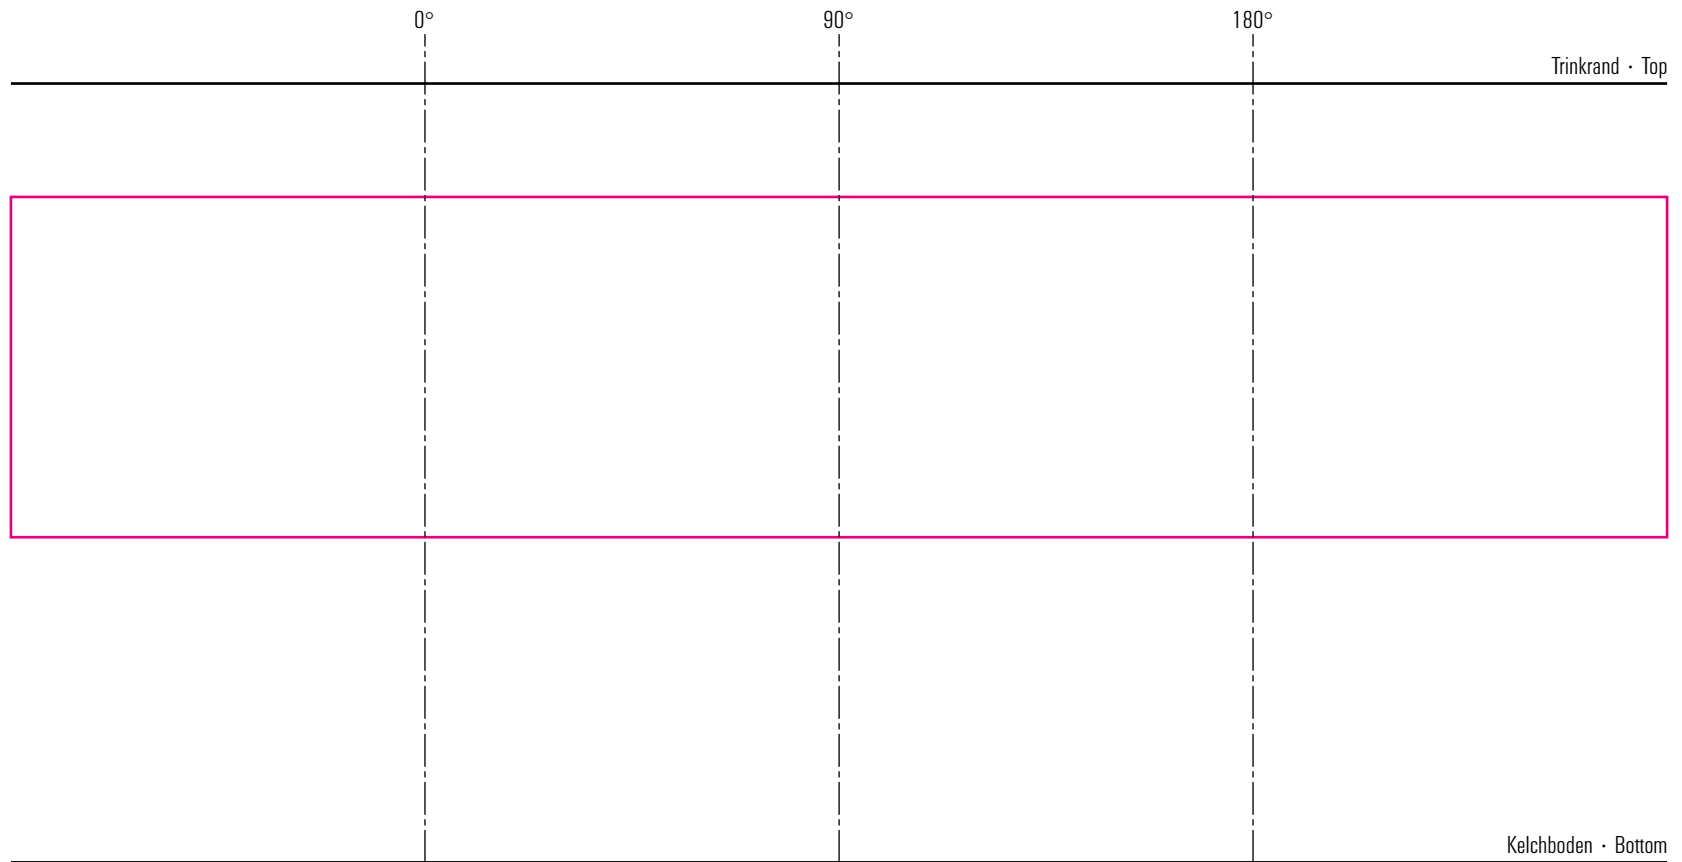

Madlen 25 cl

Standbogen

28-09-17

max. Druckfläche: Länge 219 mm, Höhe 45 mm
max. printing area: length 219 mm, height 45 mm

Maßpfeil = 50 mm
Größenabweichungen bei Ausdruck möglich