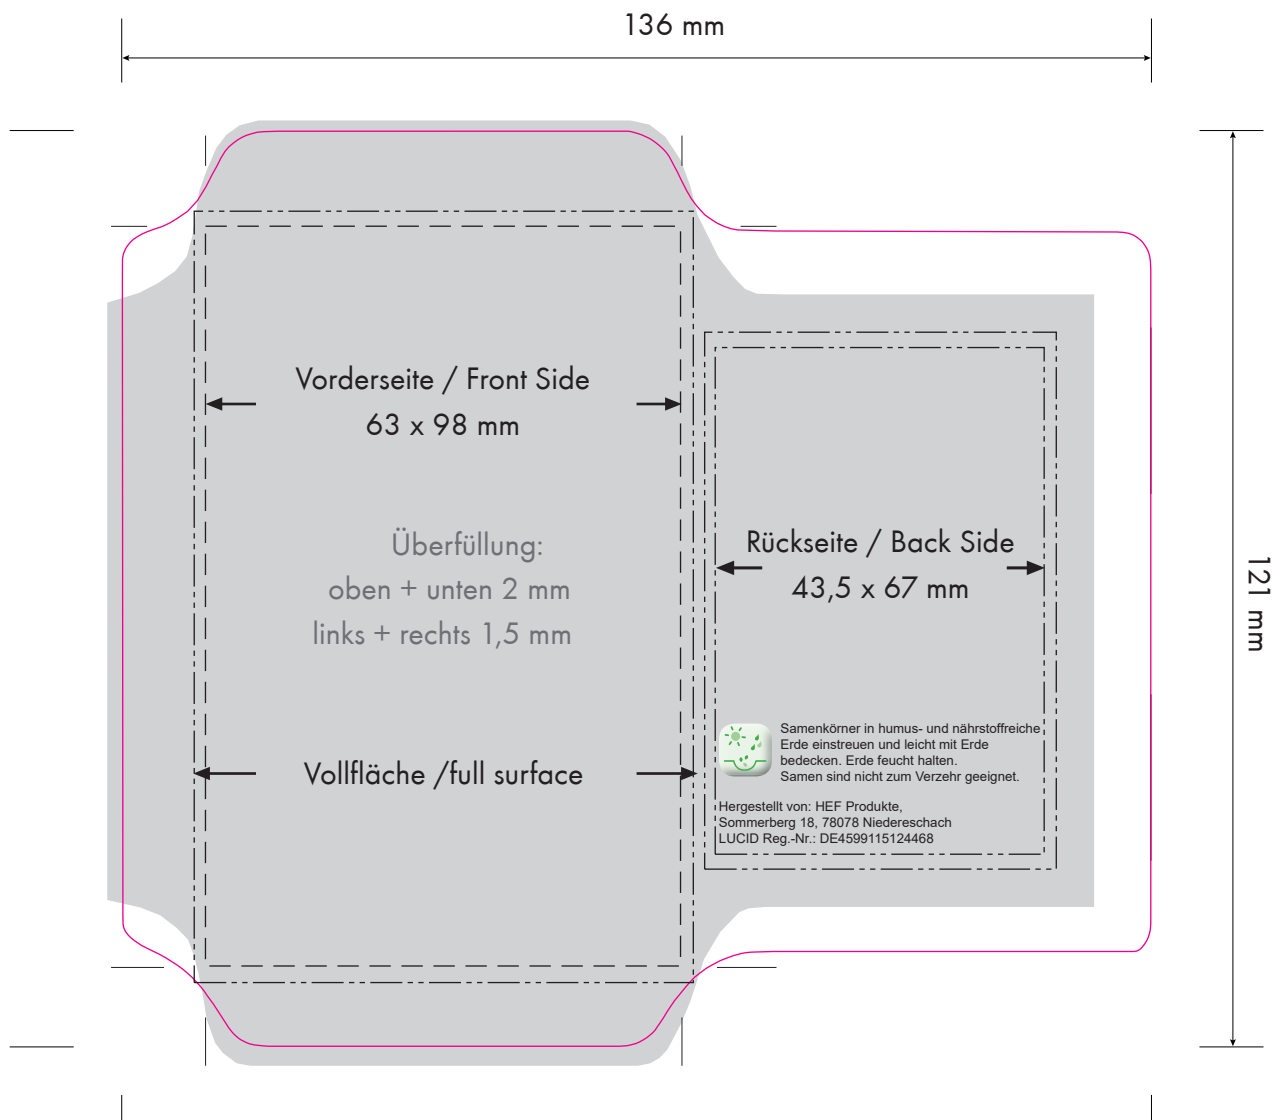

# Standzeichnung / Template

## Samentütchen 63 x 98 mm / Seed-bag 63 x 98 mm

(Digitaldruck/Offsetdruck) / (Digital printing/Offset printing)

Bitte beachten: auf Graspapier und Natronkraftpapier ist **kein Druck in Weiß** möglich.  
Please note: **a printing of white color is not possible** on grass paper and natron paper.

ausschließlich auf unserer Gestaltungsebene zu arbeiten.  
only work on our design level.

Stand- & Schnittmarkenebene *nicht zu verändern*.  
do not change positioning & trim mark level.

Sonderfarbe „Stand und Maße“ & „Vollfläche“ nicht zu verändern oder zu löschen.  
do not change or delete the special colour for “positioning and measurments” & “full surface”.

Bilder und Schriften müssen eingebettet werden.  
Images and writings must be embedded.

- Vollfläche / full surface  
Bitte 3 mm Beschnitt anlegen /  
Please provide 3 mm bleed
- Schnitt / Cut
- - Nut / Nut