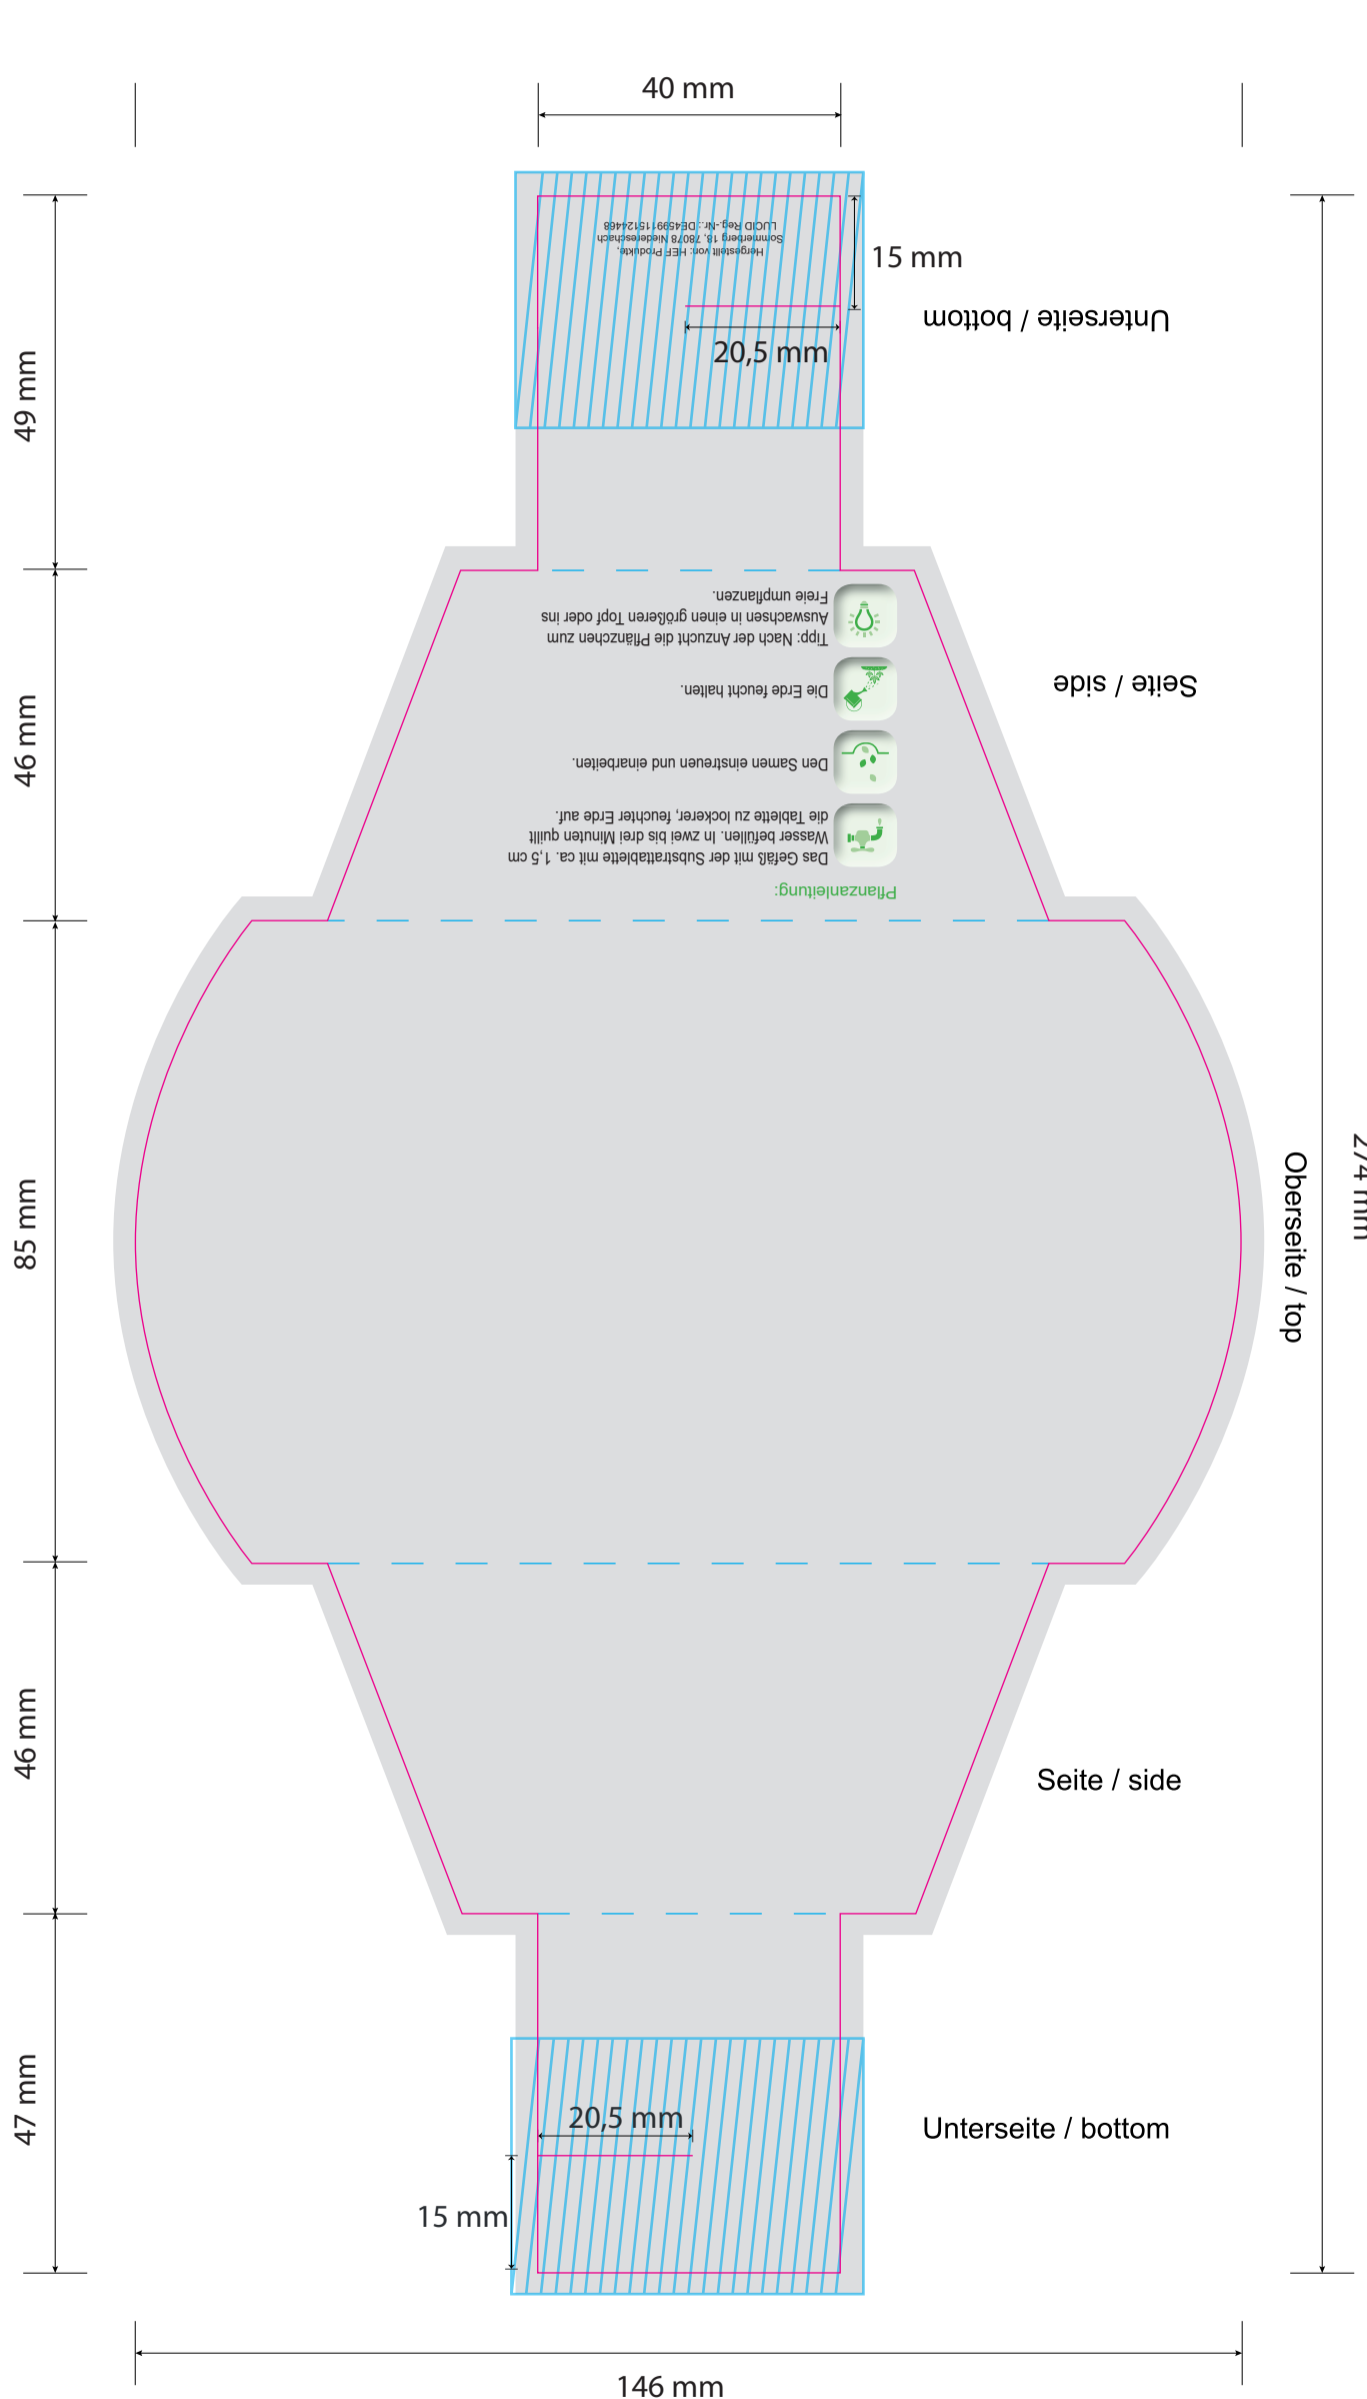

Standzeichnung / Template Pflanz-Schale / Plant-bowl

(Digitaldruck/Offsetdruck) / (Digital printing/Offset printing)

- Vollfläche / full surface
Bitte 3 mm Beschnitt anlegen / Please provide 3 mm bleed
- Schnitt / Cut
- Nut / Nut
- Bitte nur farbige Flächen/Bilder, keine Texte/Logos hier platzieren, die Laschen werden ineinander gesteckt/ Please only colored areas / pictures, do not place any text / logos here, the taps these are put into each other

ausschließlich auf unserer Gestaltungsebene zu arbeiten.
only work on our design level.

Stand- & Schnittmarkenebene *nicht zu verändern.*
do not change positioning & trim mark level.

Sonderfarbe „Stand und Maße“ & „Vollfläche“ nicht zu verändern oder zu löschen.
do not change or delete the special colour for "positioning and measurements" & "full surface".