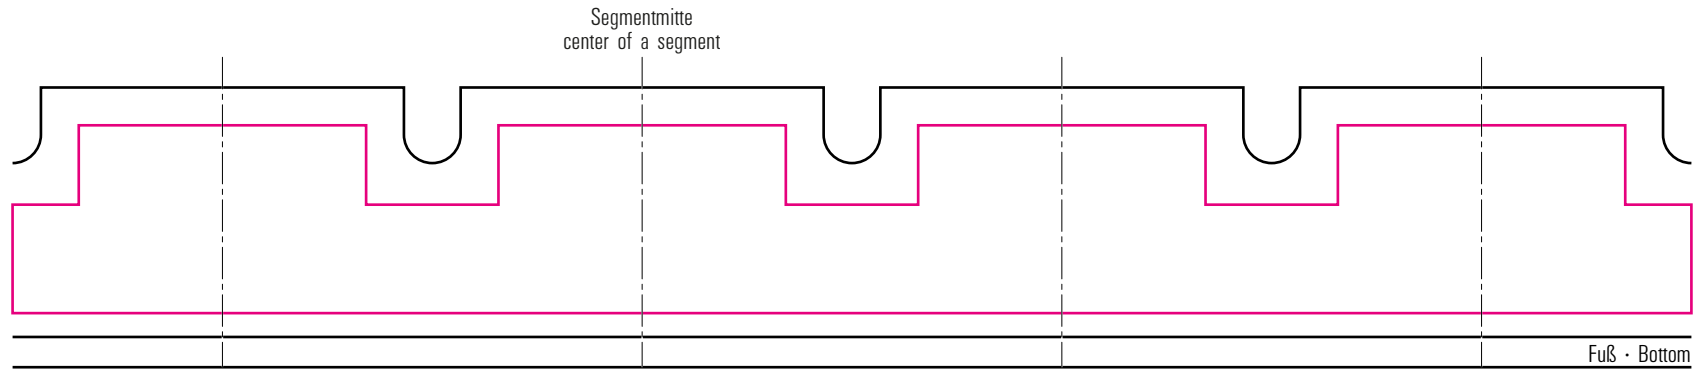

Ashenbecher 730

Standbogen

28-07-17

max. Druckfläche pro Segment: Länge 38 mm, Höhe 25 mm
max. printing area per segment: length 38 mm, height 25 mm

Maßpfeil = 50 mm
Größenabweichungen bei Ausdruck möglich