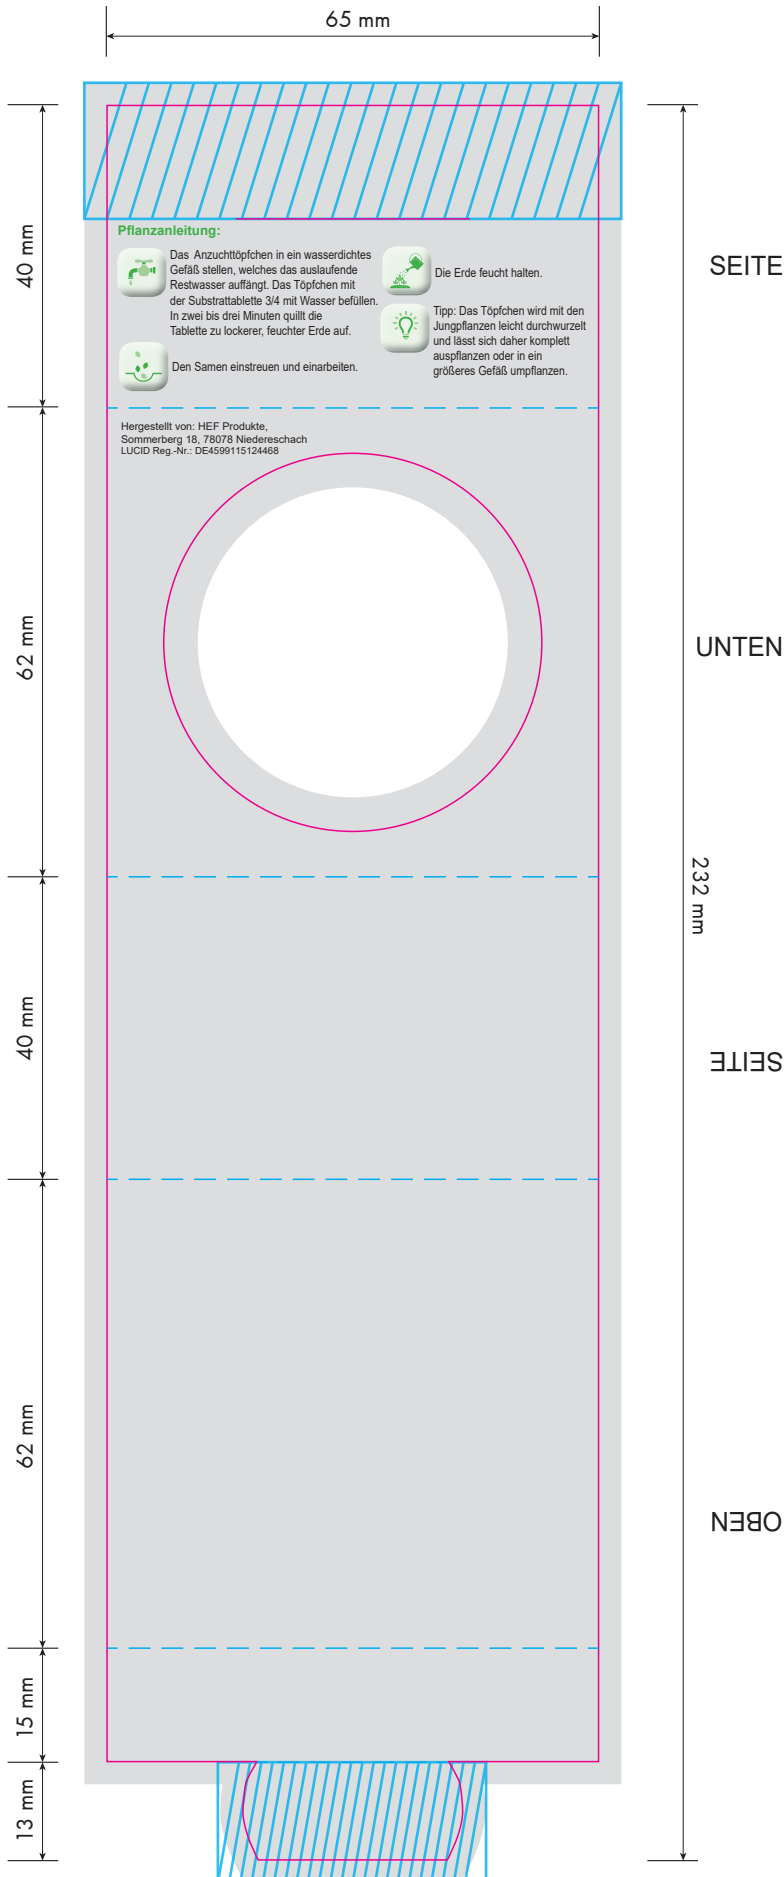

Standzeichnung / Template

Anzucht-Set

(Digitaldruck/Offsetdruck) / (Digital printing/Offset printing)

■ Vollfläche / full surface
Bitte 3 mm Beschnitt anlegen /
Please provide 3 mm bleed

— Schnitt / Cut

- - - Nut / Nut

▨ Bitte nur farbige Flächen/Bilder,
keine Texte/Logos hier platzieren /
Please only colored areas / pictures,
do not place any text / logos here

Bitte beachten Sie die Informationen zur Datenanlieferung in unseren wichtigen Hinweisen.

Stand- & Schnittmarkenebene *nicht* zu verändern.
do not change positioning & trim mark level.

Sonderfarbe „Stand und Maße“ & „Vollfläche“ nicht zu verändern oder zu löschen.
do not change or delete the special colour for “positioning and measurements” & “full surface”.

Bilder und Schriften müssen eingebettet werden
Images and writings must be embedded