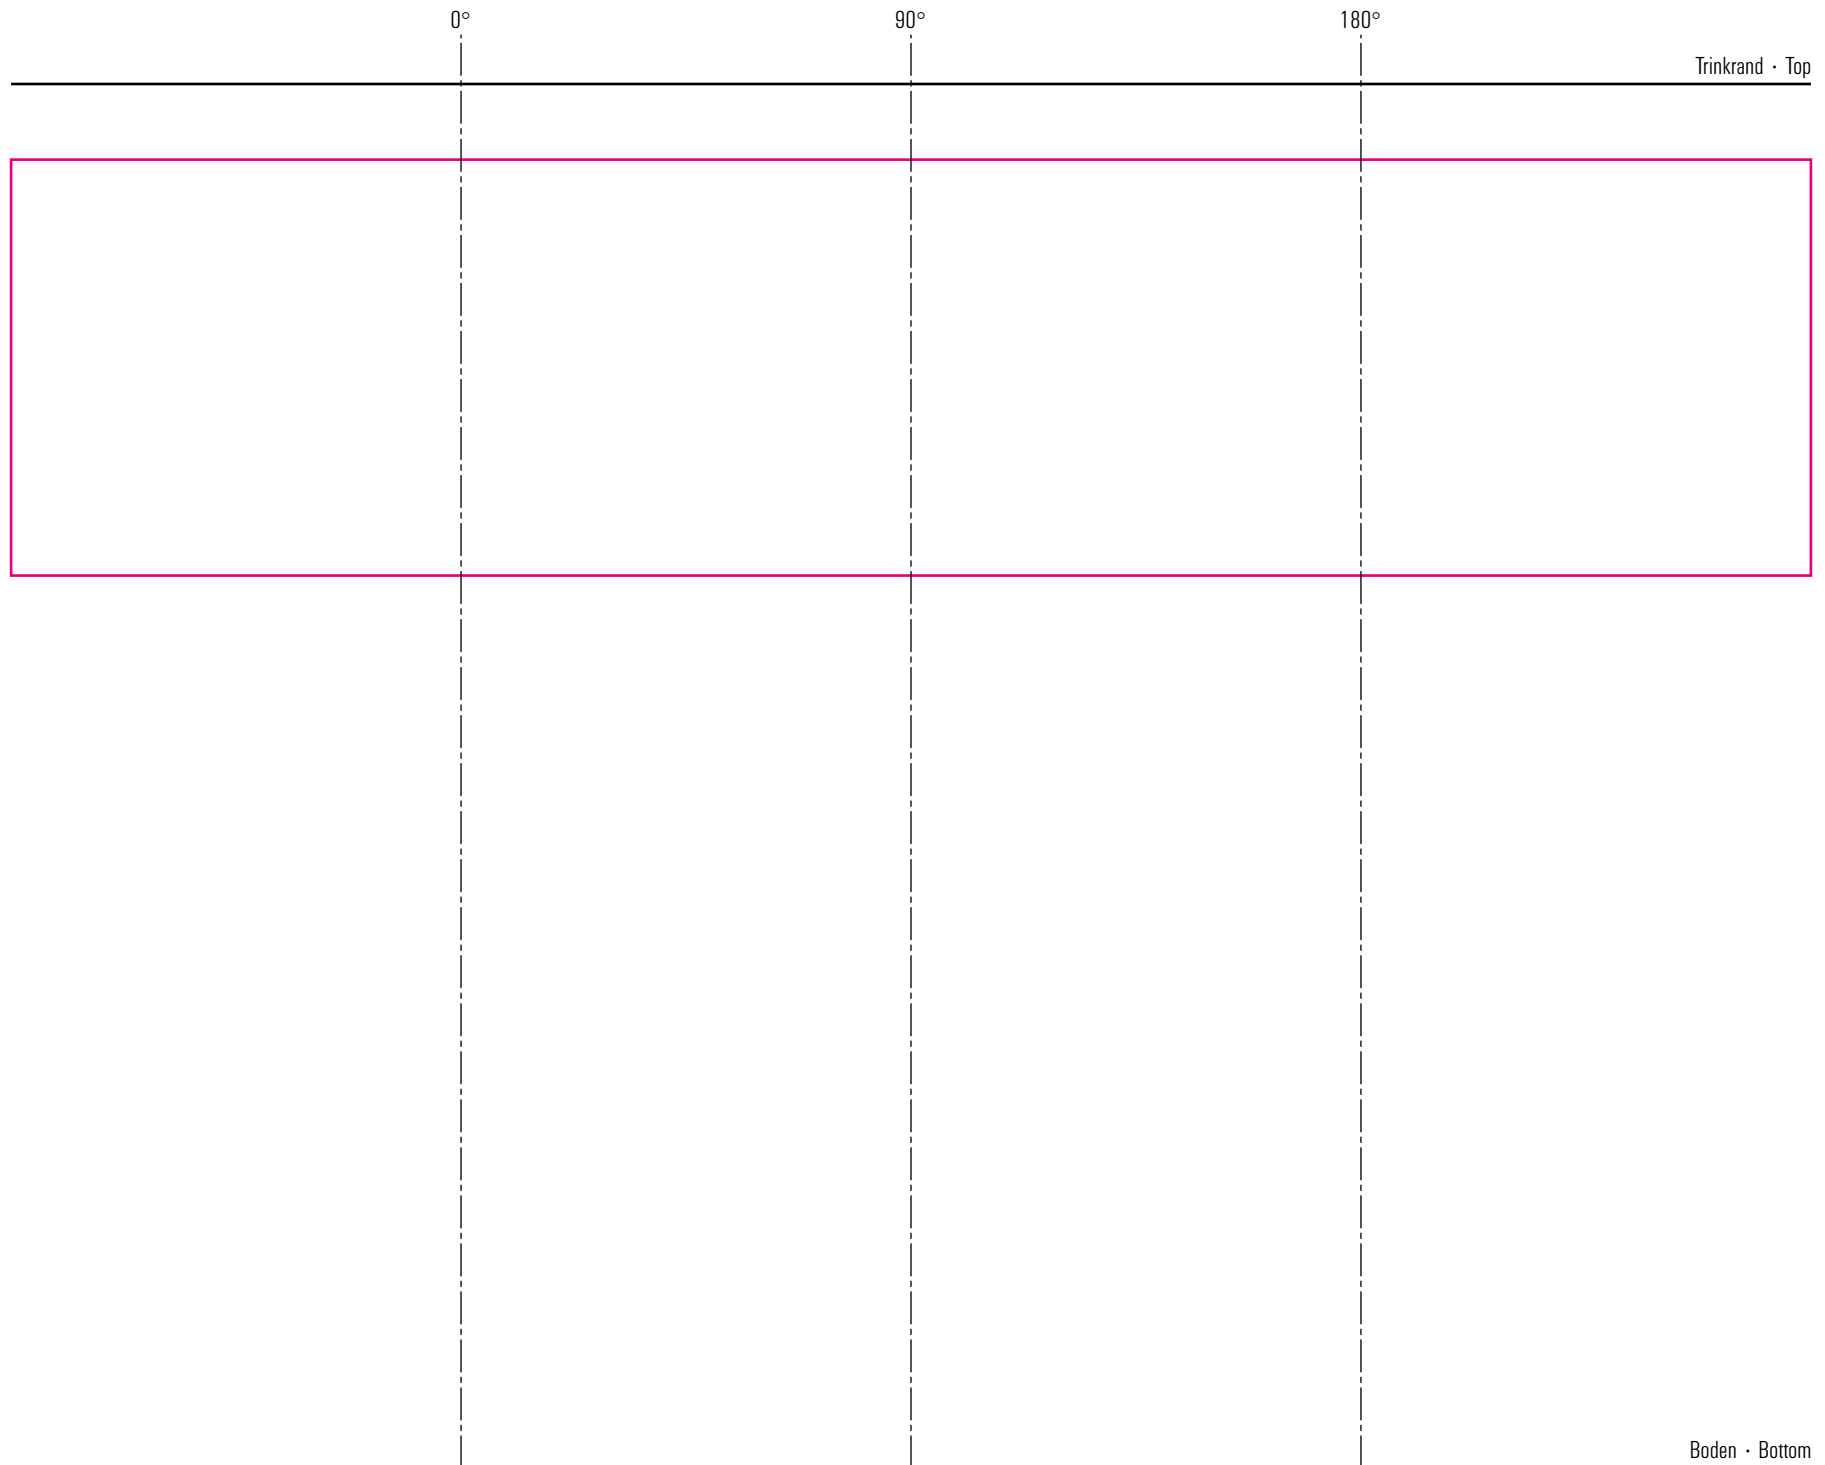

27-07-17

max. Druckfläche: Länge 238 mm, Höhe 55 mm
max. printing area: length 238 mm, height 55 mm

Maßpfeil = 50 mm
Größenabweichungen bei Ausdruck möglich