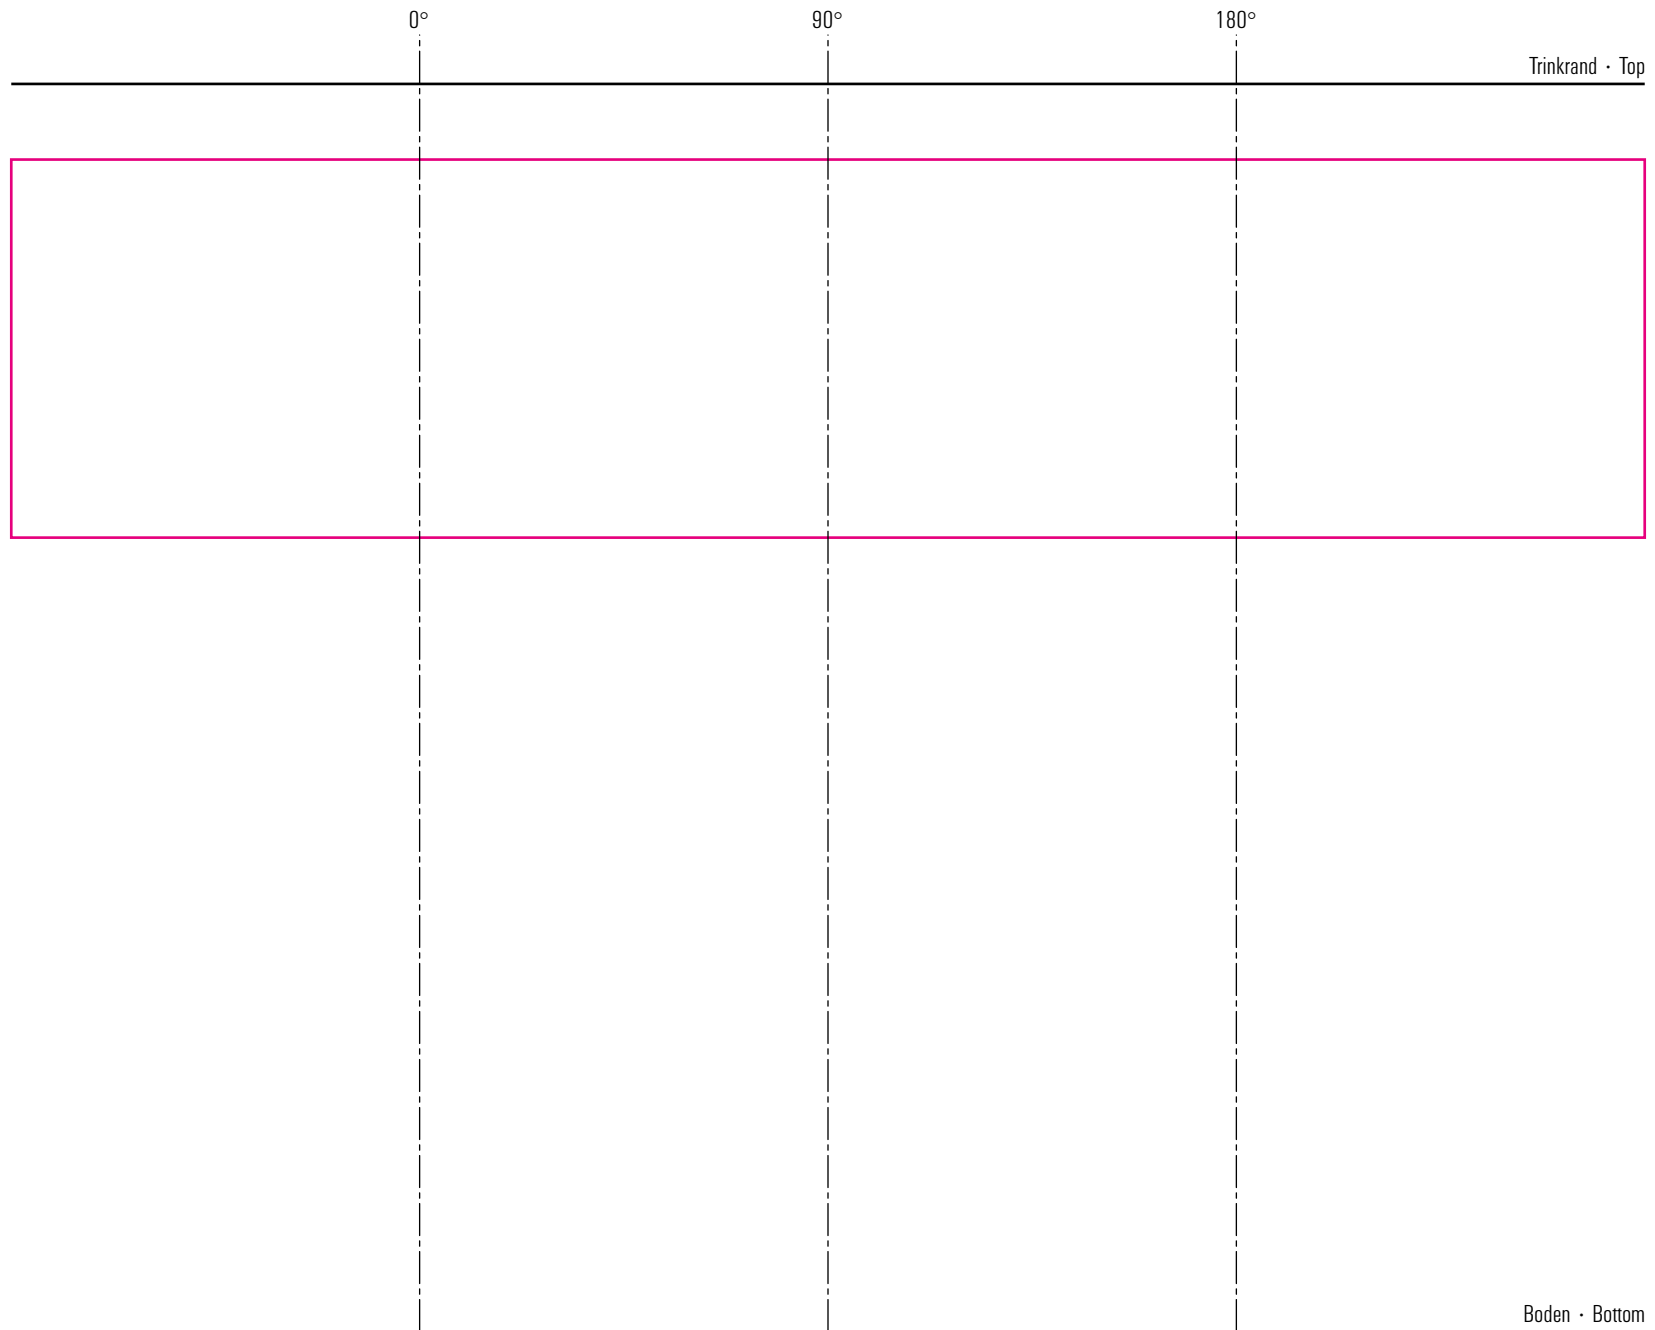

Praga 0,3 l

Standbogen

04-09-17

max. Druckfläche: Länge 216 mm, Höhe 50 mm
max. printing area: length 216 mm, height 50 mm

Maßpfeil = 50 mm
Größenabweichungen bei Ausdruck möglich