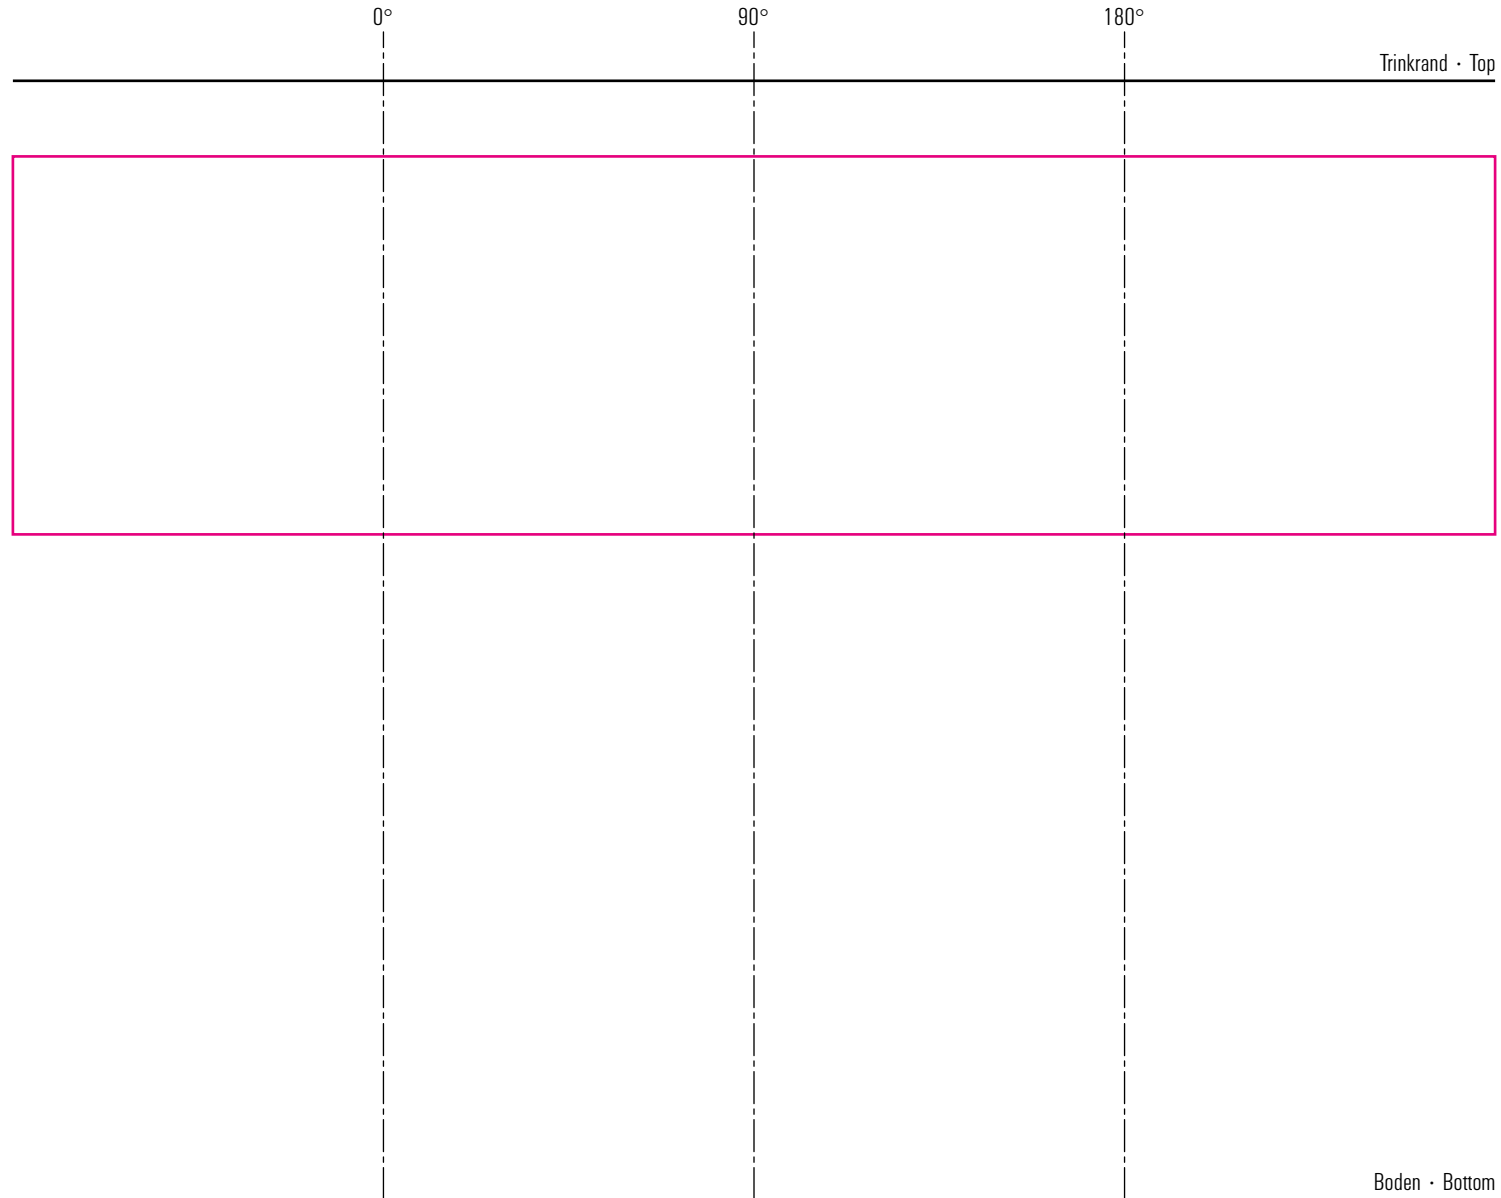

Praga 0,2l

Standbogen

04-09-17

max. Druckfläche: Länge 196 mm, Höhe 50 mm
max. printing area: length 196 mm, height 50 mm