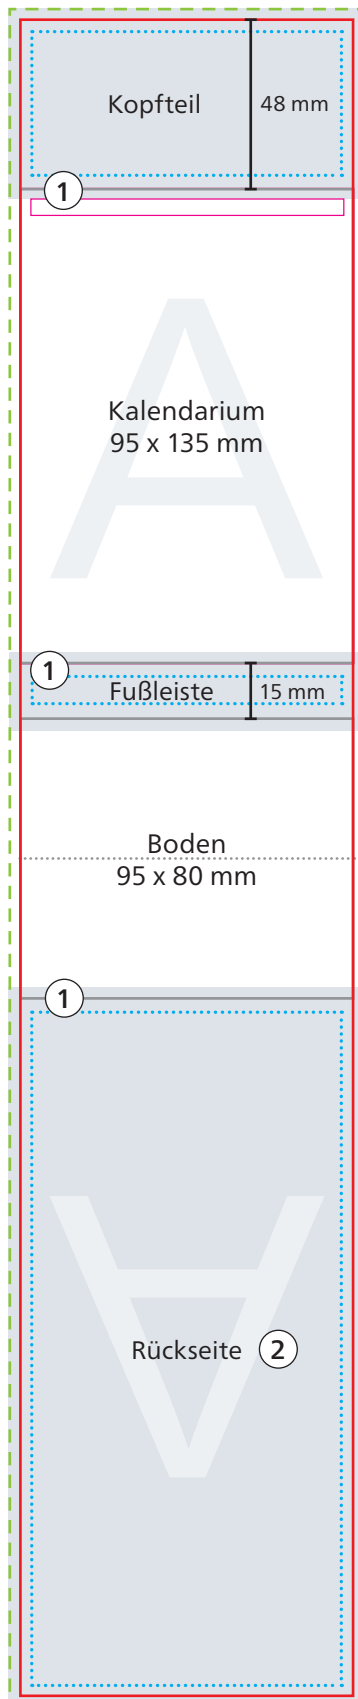

Tischkalender

--- Datenformat
101 x 482 mm

— Endformat
95 x 476 mm

■ Druckbild
inkl. 3 mm Beschnitt

□ Safe area
Kopfteil: 89 x 42 mm
Fußleiste: 89 x 9 mm
Rückseite: 89 x 192 mm

- ① **Überfüllung**
Kopfteil: Motiv 3 mm nach unten überfüllen
Fußleiste: Motiv 3 mm nach oben und unten überfüllen
Rückseite: Motiv 3 mm nach unten überfüllen

- ② Aus drucktechnischen Gründen ist die Rückseite um 180° gedreht