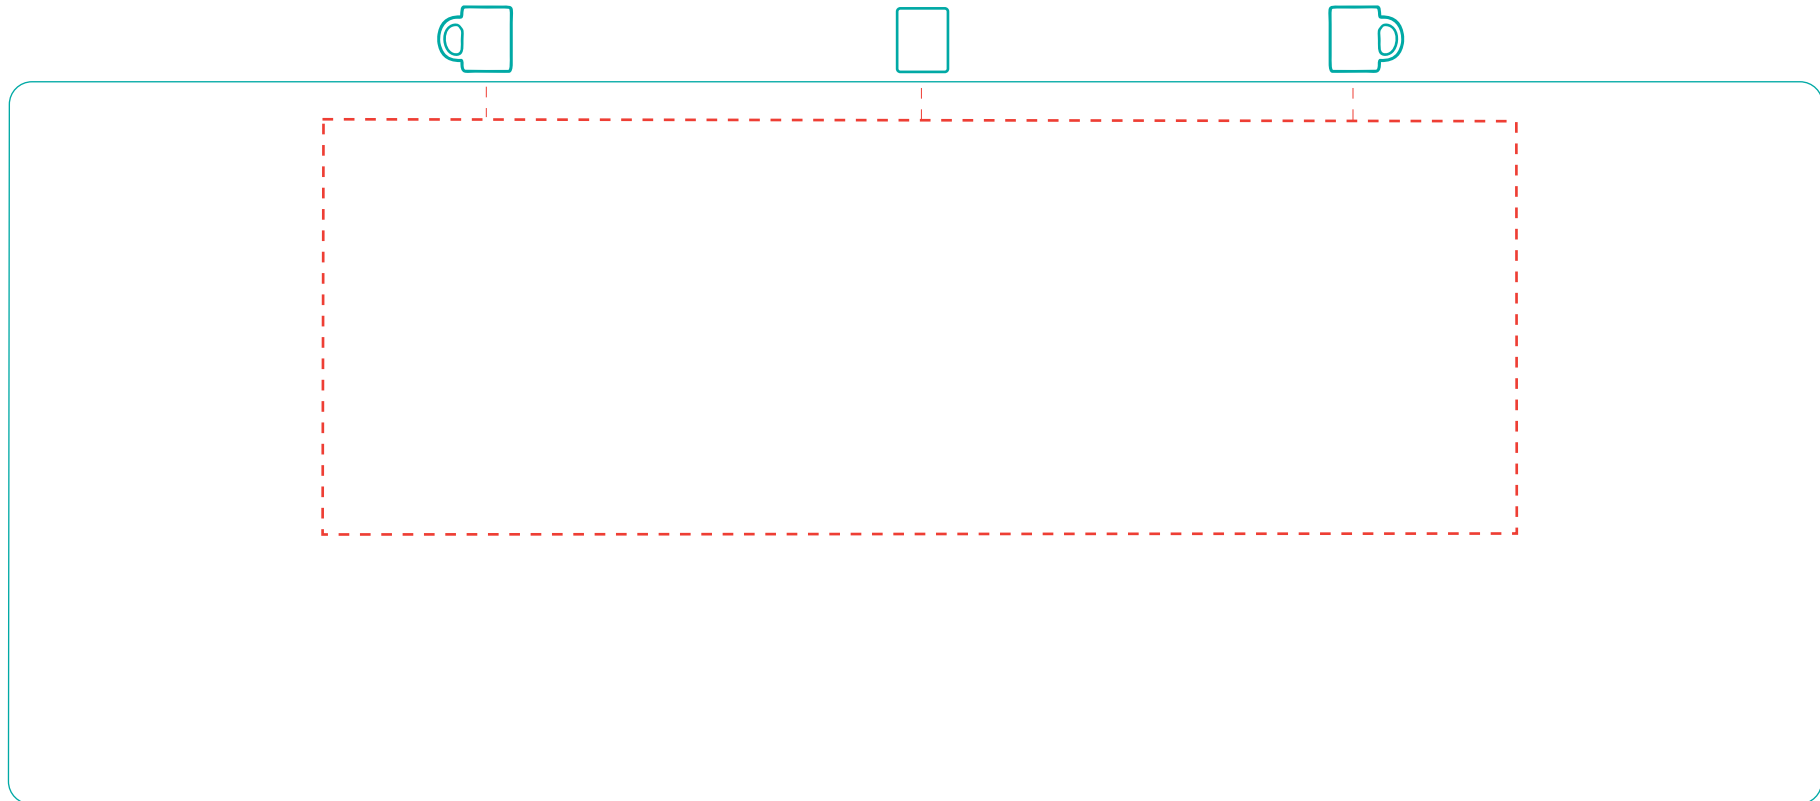

Lisa

A 0001

Direktdruck direct print

max. Druckfläche: Länge 158 mm, Höhe 55 mm

max. printing area: length 158 mm, height 55 mm