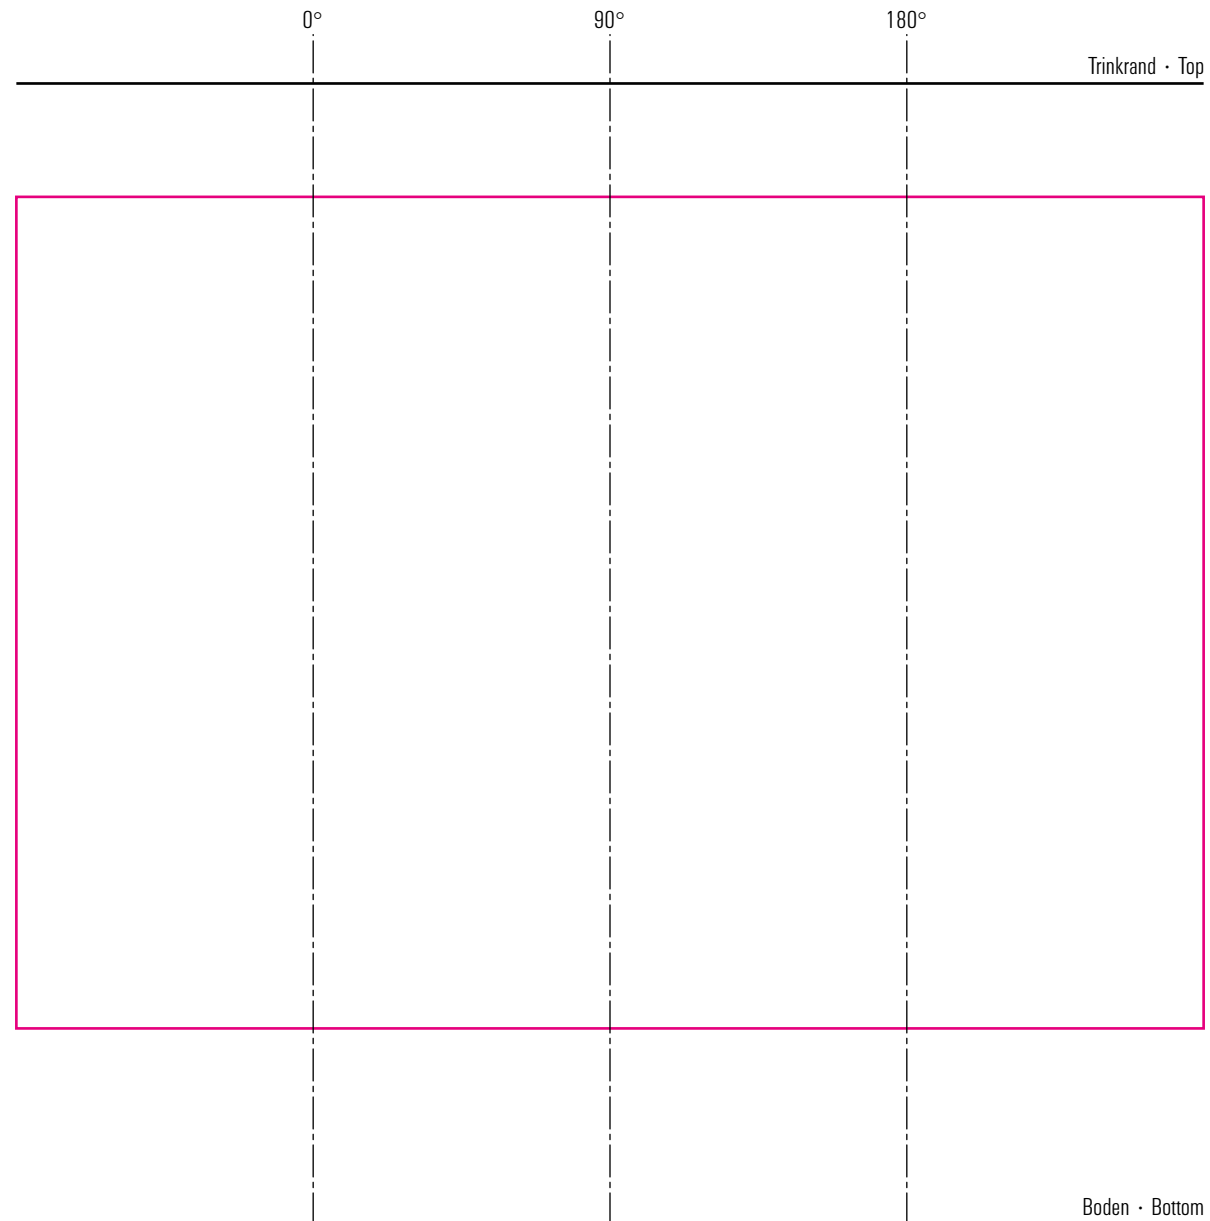

Kölnerstange 0,2l

Standbogen

28-07-17

max. Druckfläche: Länge 157 mm, Höhe 110 mm
max. printing area: length 157 mm, height 110 mm

Maßpfeil = 50 mm
Größenabweichungen bei Ausdruck möglich