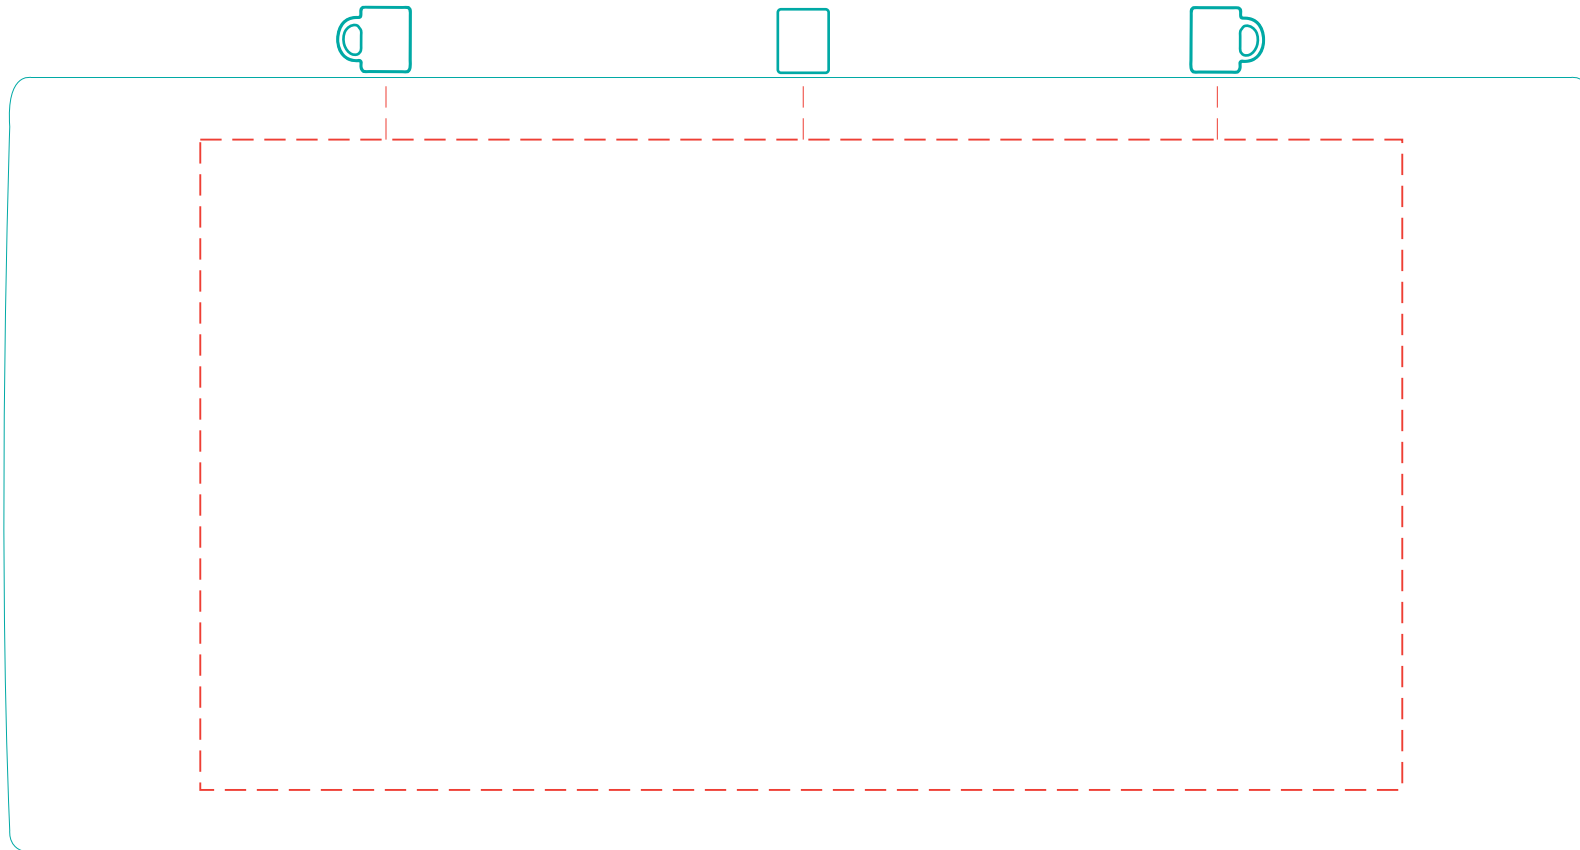

Inka

A 3002

Direktdruck direct print

max. Druckfläche: Länge 159 mm, Höhe 86 mm

max. printing area: length 159 mm, height 86 mm