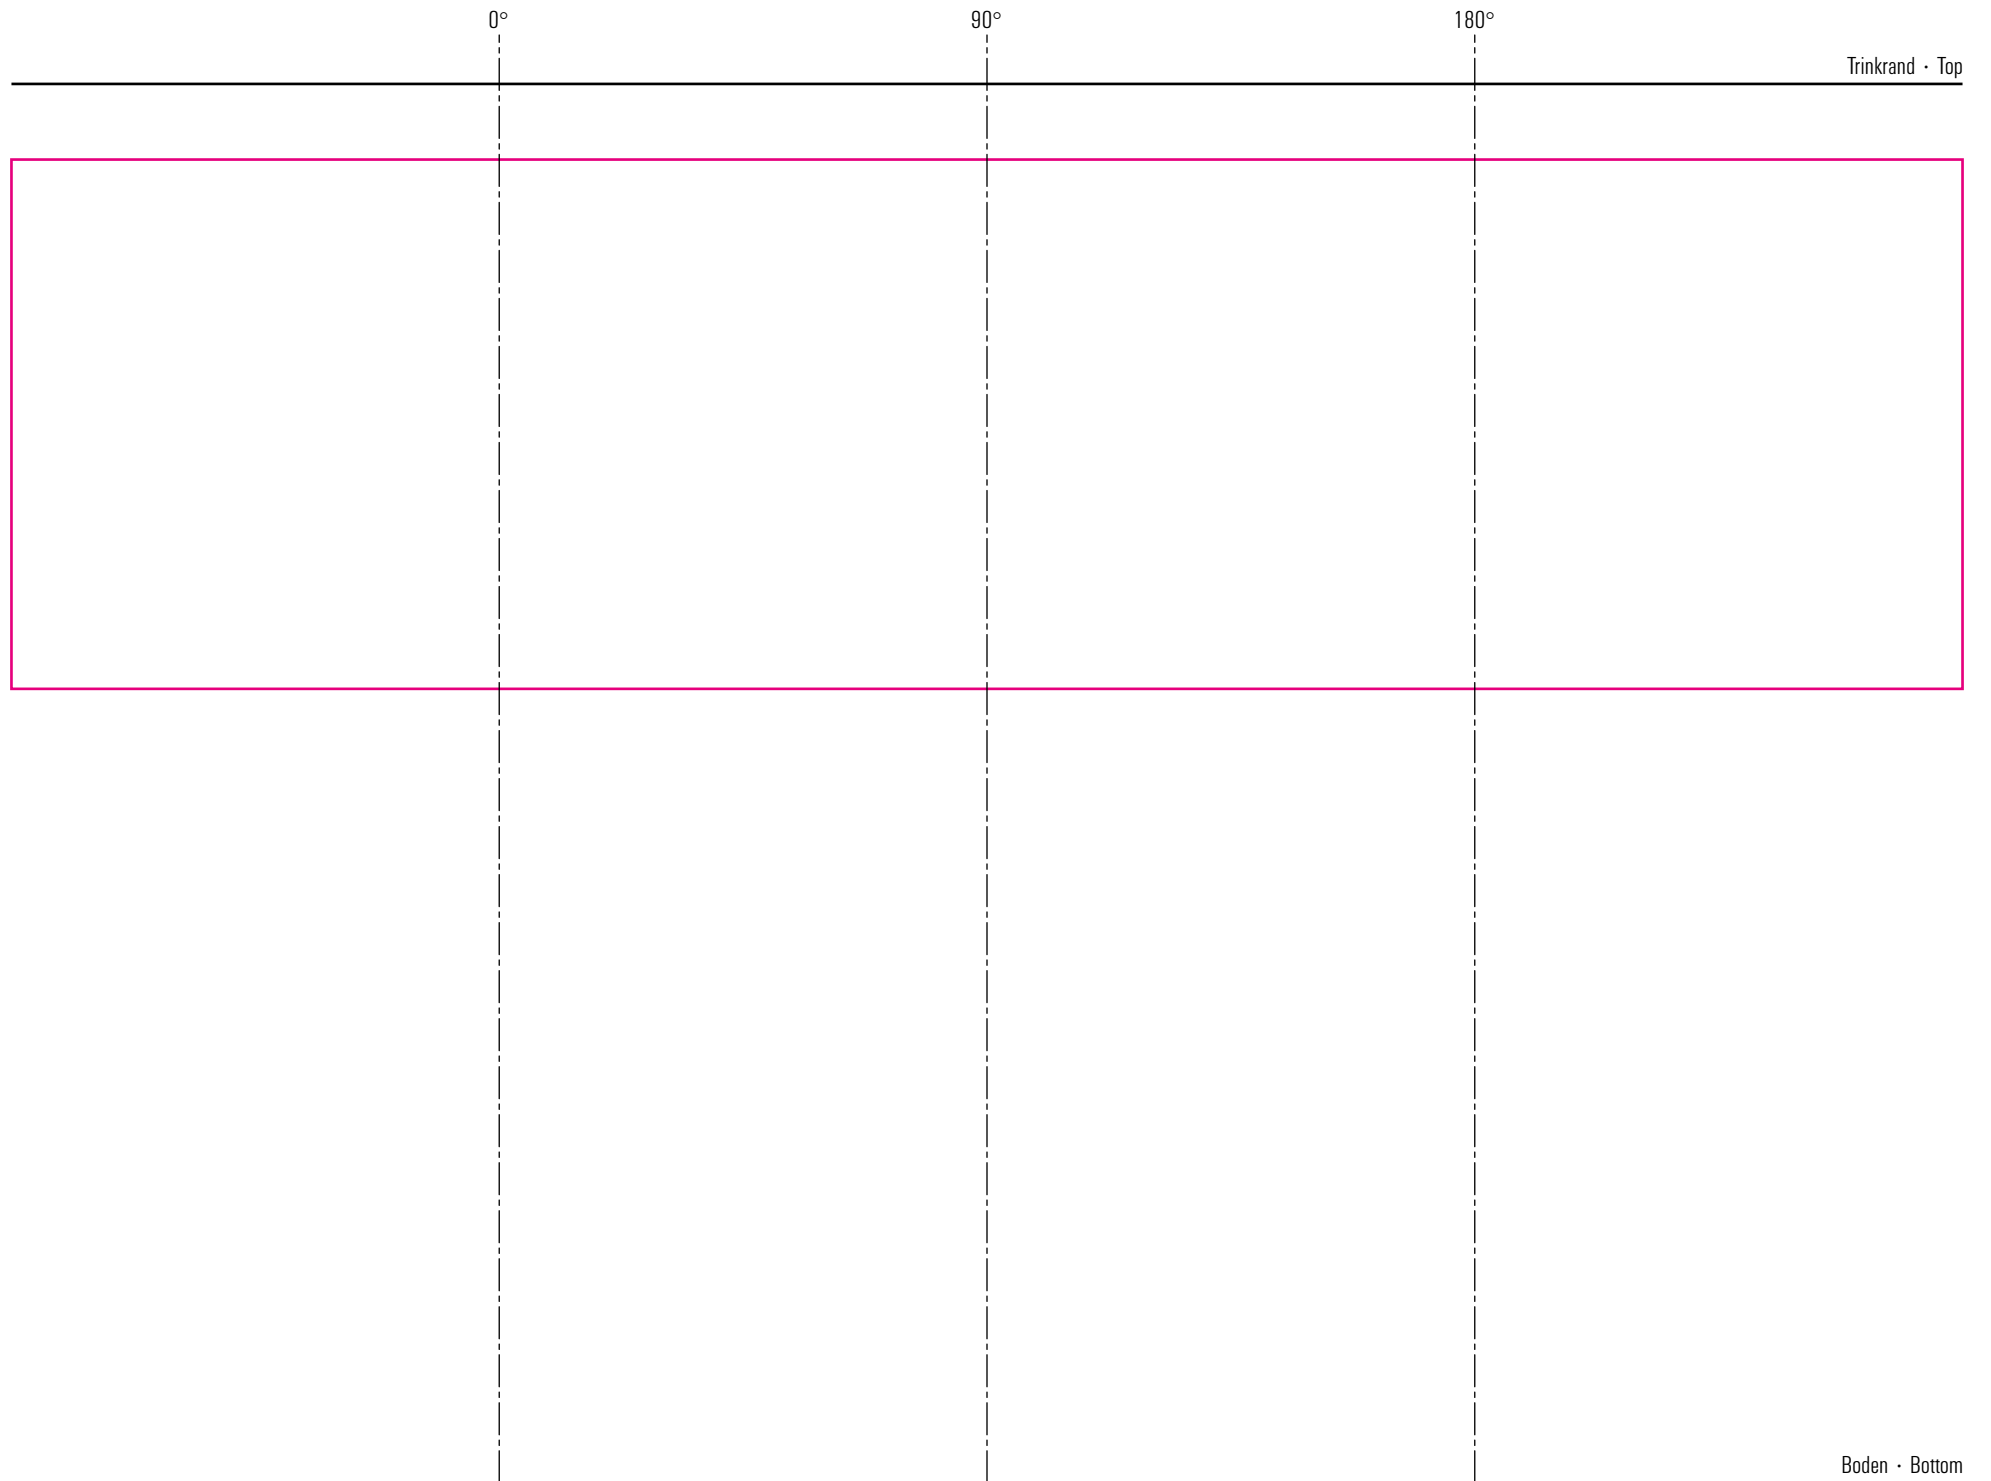

Golding 0,5 l

Standbogen

05-09-17

max. Druckfläche: Länge 258 mm, Höhe 70 mm
max. printing area: length 258 mm, height 70 mm

Maßpfeil = 50 mm
Größenabweichungen bei Ausdruck möglich