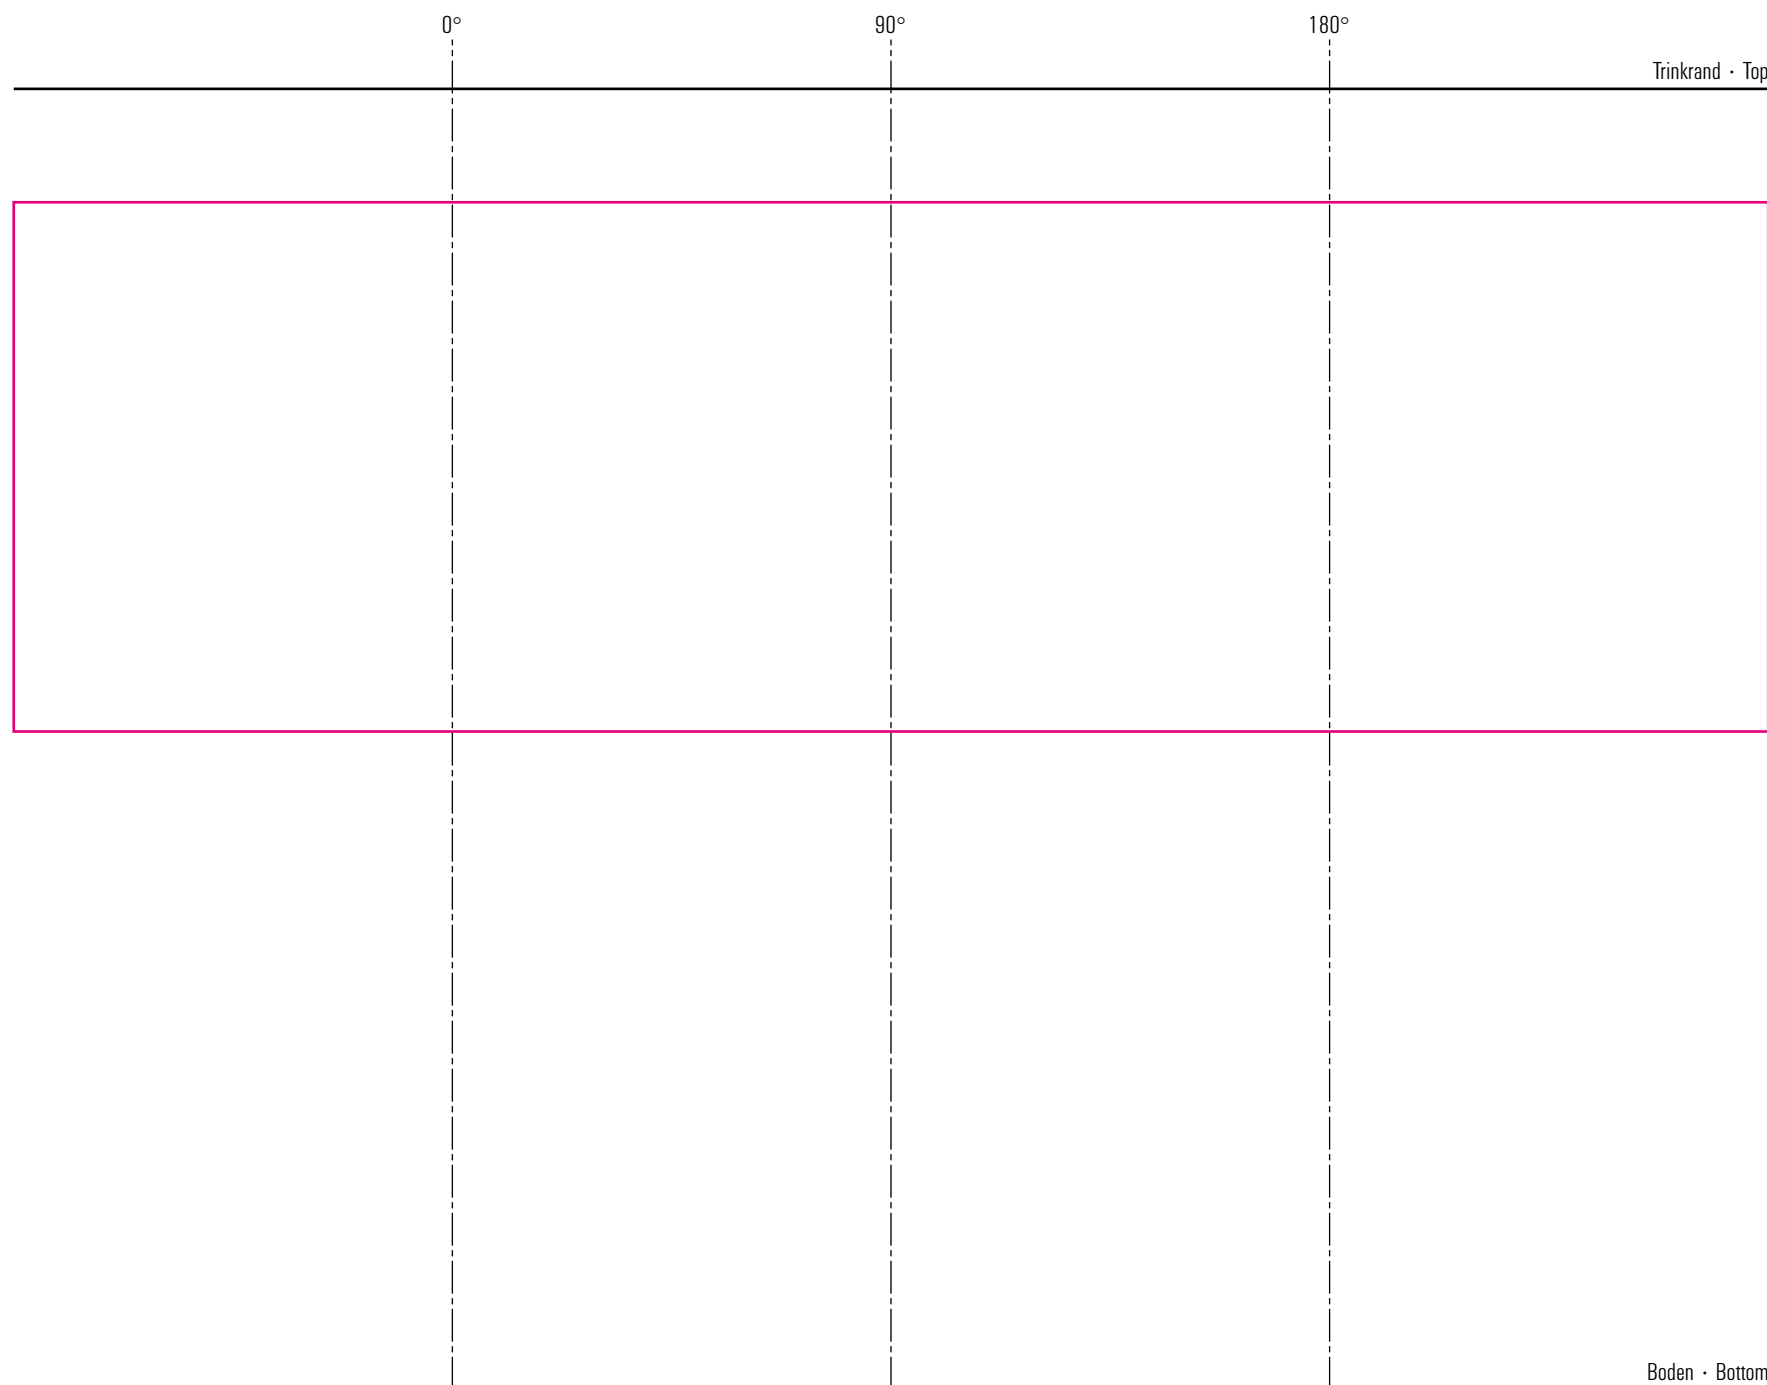

# Golding 0,4l

# Standbogen

05-09-17

max. Druckfläche: Länge 232 mm, Höhe 70 mm  
max. printing area: length 232 mm, height 70 mm

Maßpfeil = 50 mm  
Größenabweichungen bei Ausdruck möglich