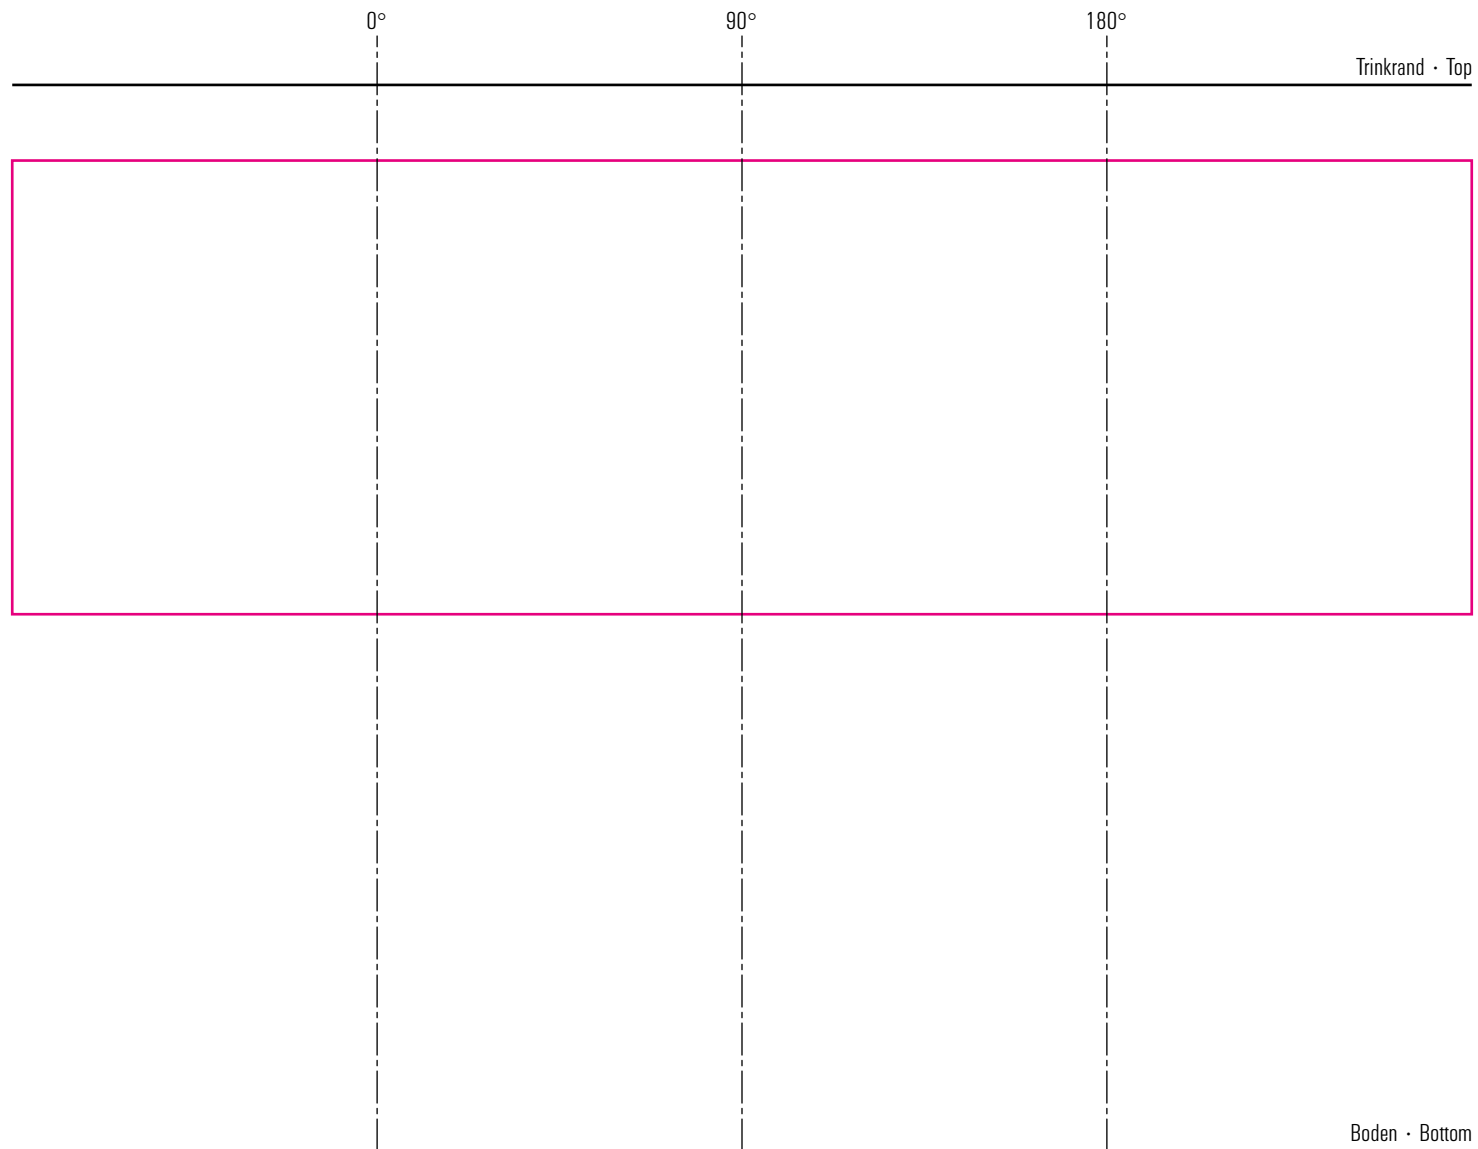

# Golding 0,2l

# Standbogen

05-09-17

max. Druckfläche: Länge 193 mm, Höhe 60 mm  
max. printing area: length 193 mm, height 60 mm

Maßpfeil = 50 mm  
Größenabweichungen bei Ausdruck möglich