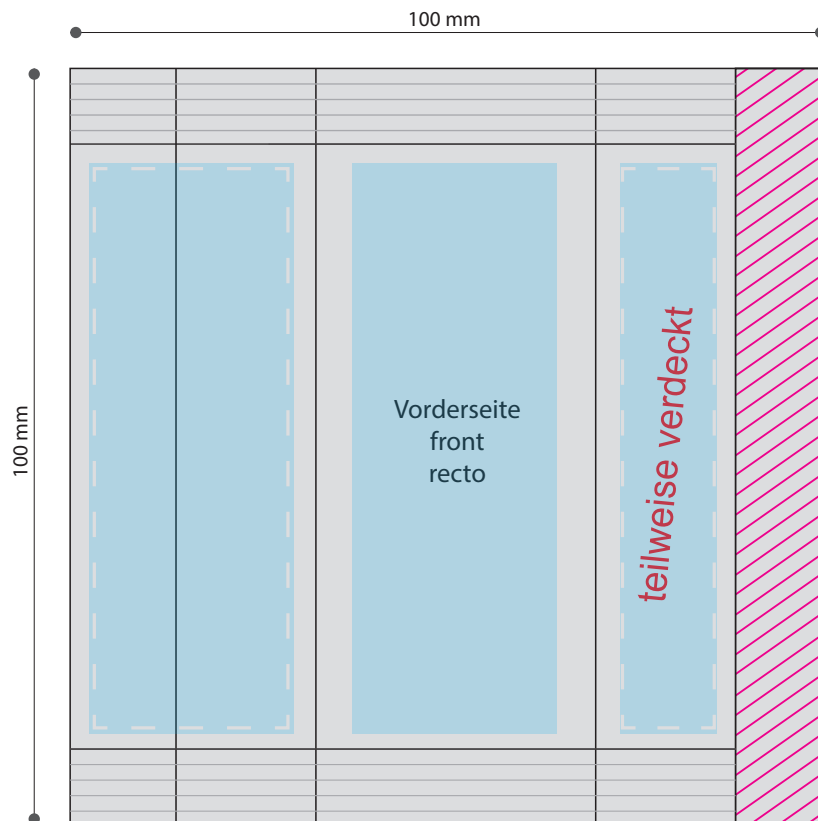

Standskizze · Template · Gabarit

Tüte · bag · sachet · 36 x 100 mm

Gestaltungsfläche · design area · surface de design

Siegelnaht · sealing surface · surface de soudure

Satzspiegel · type area · surface de composition

Siegelnaht nicht bedruckbar · sealing surface can't be printed on
surface de soudure ne peut pas être imprimée

Pflichttexte · mandatory text · textes obligatoires

Bitte **Informationsblatt**
zur Erstellung Ihrer
Druckdaten beachten.