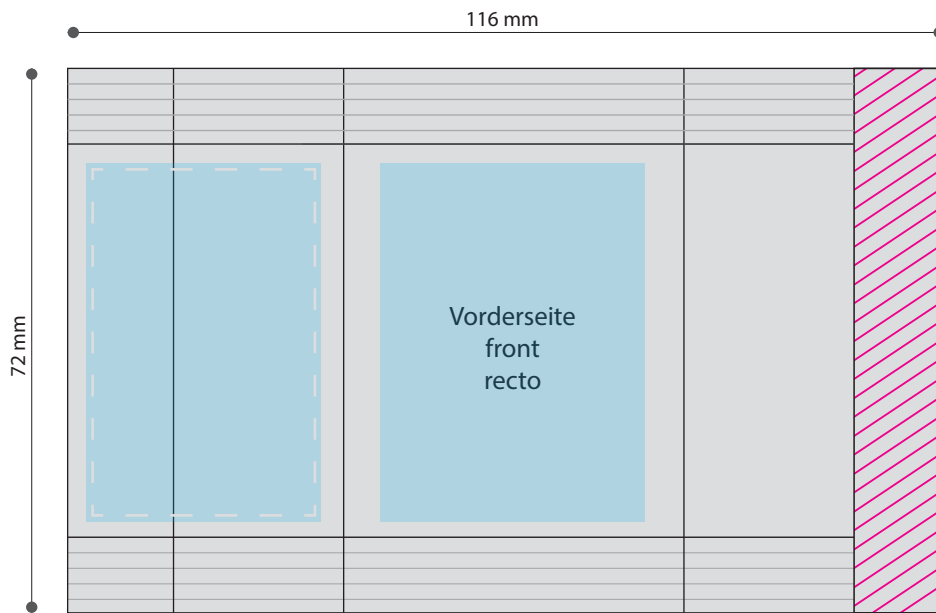

Standskizze · Template · Gabarit

Tüte · bag · sachet · 45 x 72 mm

Gestaltungsfläche · design area · surface de design

Siegelnaht · sealing surface · surface de soudure

Satzspiegel · type area · surface de composition

Siegelnaht nicht bedruckbar · sealing surface can't be printed on
surface de soudure ne peut pas être imprimée

Pflichttexte · mandatory text · textes obligatoires

Bitte **Informationsblatt**
zur Erstellung Ihrer
Druckdaten beachten.