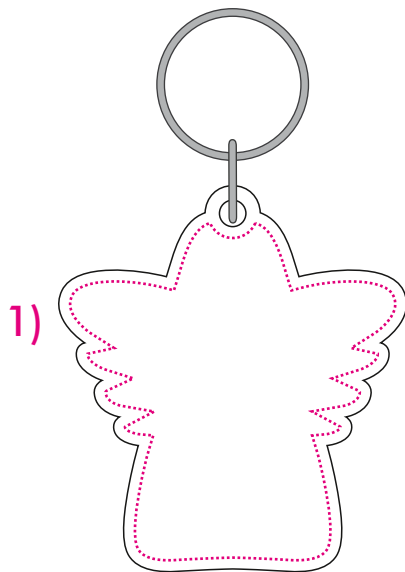

Art.Nr. 8288

1) 20 x 30 mm

2) 20 x 30 mm

51) 20 x 20 mm

Max. Druckfläche

Max. print area

Max. drukoppervlakte

Surface d'impression

auf Wunsch mit Druck Engelgesicht
on request with imprint angel face
si souhaité avec impression face d'angel
si lo desea con impresion de mirada angel

Art.Nr. 8288

1) 43 x 45 mm

2) 43 x 45 mm

51) 43 x 45 mm

Max. Druckfläche

Max. print area

Max. drukoppervlakte

Surface d'impression

Superficie máxima de impresión

Max. misure stampa

auf Wunsch mit Druck Engelgesicht
on request with imprint angel face
si souhaité avec impression face d'angel
si lo desea con impresion de mirada angel