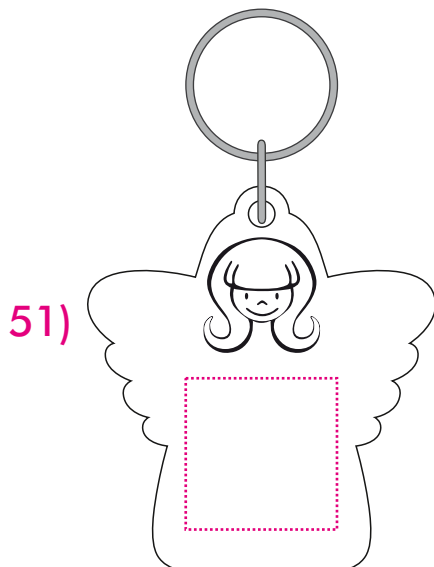

Art.Nr. 8288

1) 20 x 30 mm

2) 20 x 30 mm

51) 20 x 20 mm

Max. Druckfläche

Max. print area

Max. drukoppervlakte

Surface d'impression

Superficie máxima de impresión

Max. misure stampa

Druck max. 4c

Print max. 4c

Max. aantal kleuren druk 4c

Impression max. 4c

Impresión max. 4c

Max. colori da stampa 4c

auf Wunsch mit Druck Engelgesicht
on request with imprint angel face
si souhaité avec impression face d'angel
si lo desea con impresion de mirada angel

Art.Nr. 8288

1) 43 x 45 mm

2) 43 x 45 mm

51) 43 x 45 mm

Max. Druckfläche

Max. print area

Max. drukoppervlakte

Surface d'impression

Superficie máxima de impresión

Max. misure stampa

auf Wunsch mit Druck Engelgesicht
on request with imprint angel face
si souhaité avec impression face d'angel
si lo desea con impresion de mirada angel