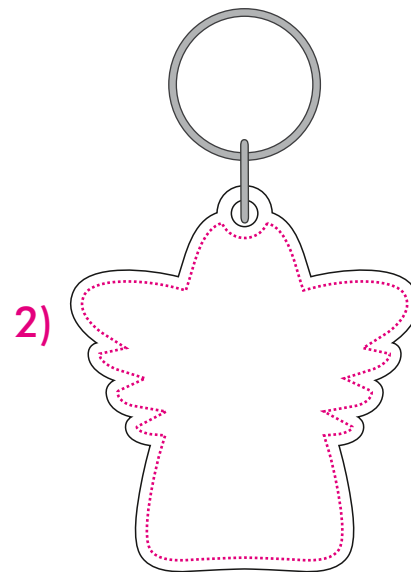

Art.Nr. 8288

1) 20 x 30 mm

2) 20 x 30 mm

51) 20 x 20 mm

Max. Druckfläche

Max. print area

Max. drukoppervlakte

Surface d'impression

auf Wunsch mit Druck Engelgesicht
on request with imprint angel face
si souhaité avec impression face d'angel
si lo desea con impresion de mirada angel

Art.Nr. 8288

1) 43 x 45 mm

2) 43 x 45 mm

51) 43 x 45 mm

Max. Druckfläche

Max. print area

Max. drukoppervlakte

Surface d'impression

Superficie máxima de impresión

Max. misure stampa

auf Wunsch mit Druck Engelgesicht
on request with imprint angel face
si souhaité avec impression face d'angel
si lo desea con impresion de mirada angel