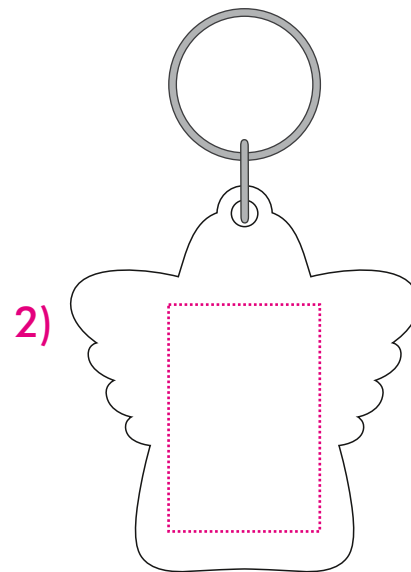

Art.Nr. 8288

1) 20 x 30 mm

2) 20 x 30 mm

51) 20 x 20 mm

Max. Druckfläche

Max. print area

Max. drukoppervlakte

Surface d'impression

Superficie máxima de impresión

Max. misure stampa

Druck max. 4c

Print max. 4c

Max. aantal kleuren druk 4c

Impression max. 4c

Impresión max. 4c

Max. colori da stampa 4c

auf Wunsch mit Druck Engelgesicht
on request with imprint angel face
si souhaité avec impression face d'angel
si lo desea con impresion de mirada angel

Art.Nr. 8288

1) 43 x 45 mm

2) 43 x 45 mm

51) 43 x 45 mm

Max. Druckfläche

Max. print area

Max. drukoppervlakte

Surface d'impression

Superficie máxima de impresión

Max. misure stampa

auf Wunsch mit Druck Engelgesicht
on request with imprint angel face
si souhaité avec impression face d'angel
si lo desea con impresion de mirada angel