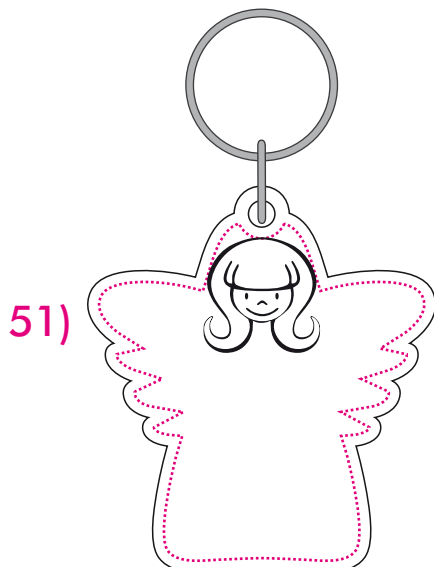

Art.Nr. 8288

1) 20 x 30 mm

2) 20 x 30 mm

51) 20 x 20 mm

Max. Druckfläche

Max. print area

Max. drukoppervlakte

Surface d'impression

auf Wunsch mit Druck Engelgesicht
on request with imprint angel face
si souhaité avec impression face d'angel
si lo desea con impresion de mirada angel

Art.Nr. 8288

1) 43 x 45 mm

2) 43 x 45 mm

51) 43 x 45 mm

Max. Druckfläche

Max. print area

Max. drukoppervlakte

Surface d'impression

Superficie máxima de impresión

Max. misure stampa

auf Wunsch mit Druck Engelgesicht
on request with imprint angel face
si souhaité avec impression face d'angel
si lo desea con impresion de mirada angel