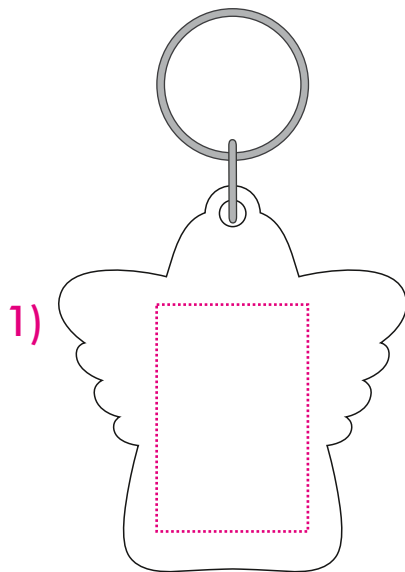

Art.Nr. 8288

1) 20 x 30 mm

2) 20 x 30 mm

51) 20 x 20 mm

Max. Druckfläche

Max. print area

Max. drukoppervlakte

Surface d'impression

Superficie máxima de impresión

Max. misure stampa

Druck max. 4c

Print max. 4c

Max. aantal kleuren druk 4c

Impression max. 4c

Impresión max. 4c

Max. colori da stampa 4c

auf Wunsch mit Druck Engelgesicht
on request with imprint angel face
si souhaité avec impression face d'angel
si lo desea con impresion de mirada angel

Art.Nr. 8288

1) 43 x 45 mm

2) 43 x 45 mm

51) 43 x 45 mm

Max. Druckfläche

Max. print area

Max. drukoppervlakte

Surface d'impression

Superficie máxima de impresión

Max. misure stampa

auf Wunsch mit Druck Engelgesicht
on request with imprint angel face
si souhaité avec impression face d'angel
si lo desea con impresion de mirada angel