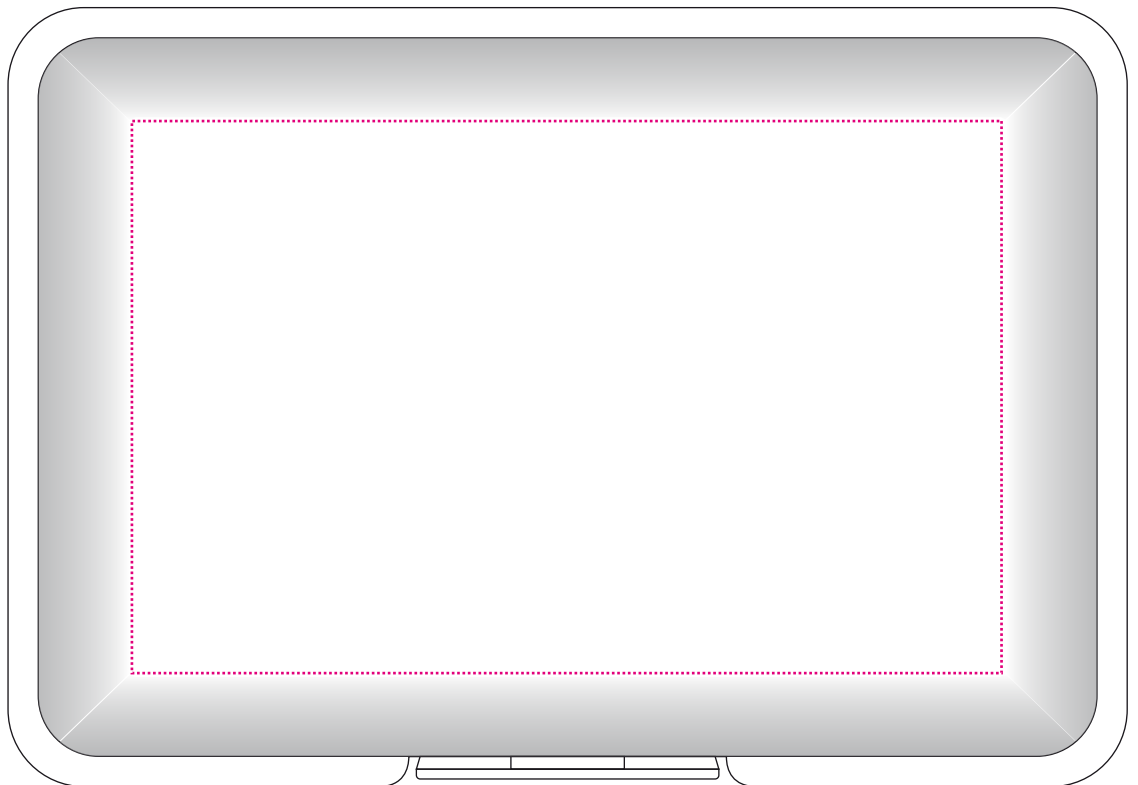

Art.Nr. 7262

16) 115 x 73 mm

Max. Druckfläche

Max. print area

Max. drukoppervlakte

Surface d'impression

Superficie máxima de impresión

Max. misura stampa

16)

ProdSG Platzierung:

- RS / neben

Lebensmittelzeichen

Etikett:

- 17,8 x 10mm