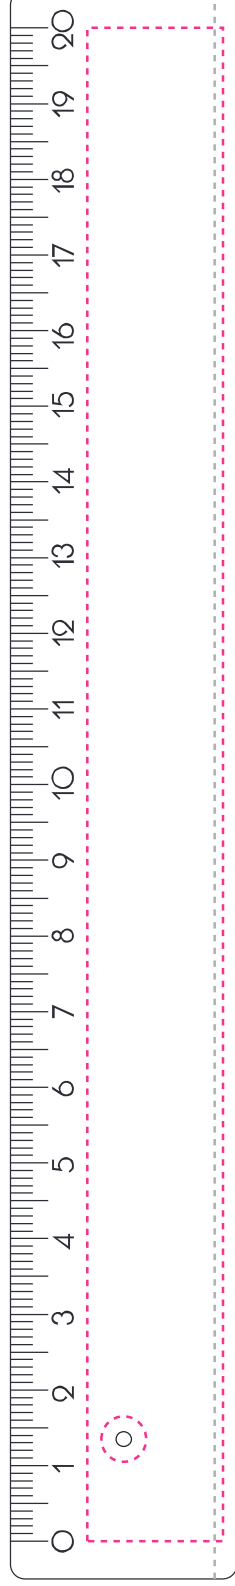

## Art.Nr. 7016

1) 200 x 18 mm

Max. Druckfläche

Max. print area

Max. drukoppervlakte

Surface d'impression

Superficie máxima de impresión

Max. misura stampa

### Tuschkante

Rückseitige Tuschkante ist bei transparenten Linealen auf der Vorderseite sichtbar!

For the transparent rulers the edge on the backside will be visible also on the front side!

Concernant la règle en transparente, le barème du recto est visible sur le verso!

## Art.Nr. 7016

1) 210 x 30 mm

Max. Druckfläche

Max. print area

Max. drukoppervlakte

Surface d'impression

Superficie máxima de impresión

Max. misura stampa

Touchent important image details/ Limitacion importantes detalles del diseño/ Limitazione importanti dettagli: disegno (206 x 26 mm)

1)