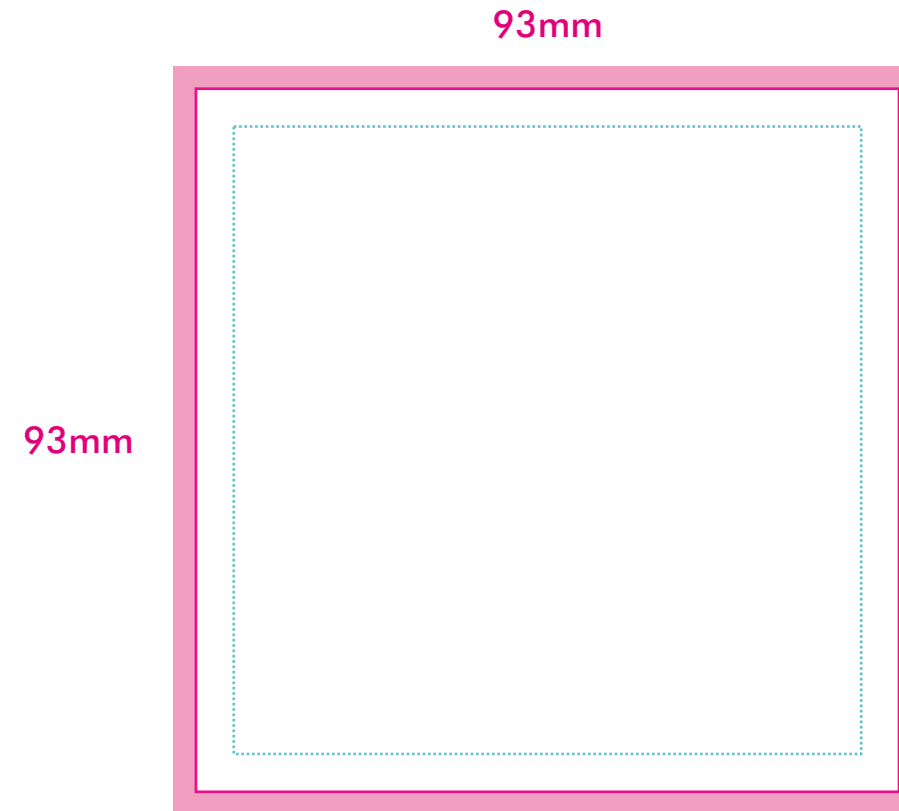

Digitaldruck

Digital printing | Digitale druk | Impression numérique | Impresión digital | Stampa digitale

Art.Nr. 7005PCE

28) 365 x 87 mm

Max. Druckfläche

Max. print area

Max. drukoppervlakte

Surface d'impression

Superficie máxima de impresión

Max. misure stampa

Seite 1/1

Einzelblattdruck auf Anfrage
Single sheet print on request
Bedrukking memoblaadjes op aanvraag
Impression feuille à feuille sur demande
Impresión hoja a hoja sobre pedido
Personalizzazione foglietti su richiesta

3mm Beschnittzugabe - 3 mm Bleed - 3 mm valse snit - 3 mm saigner - Sangrado de 3 mm - 3 mm di abbondanza

Begrenzung wichtiger Motividetails/border important picture details/ Begrenzing belangrijke Motief details/
Touchent important image details/ Limitacion importantes detalles del diseño/ Limitazione importanti dettagli disegno (83 x 83 mm)