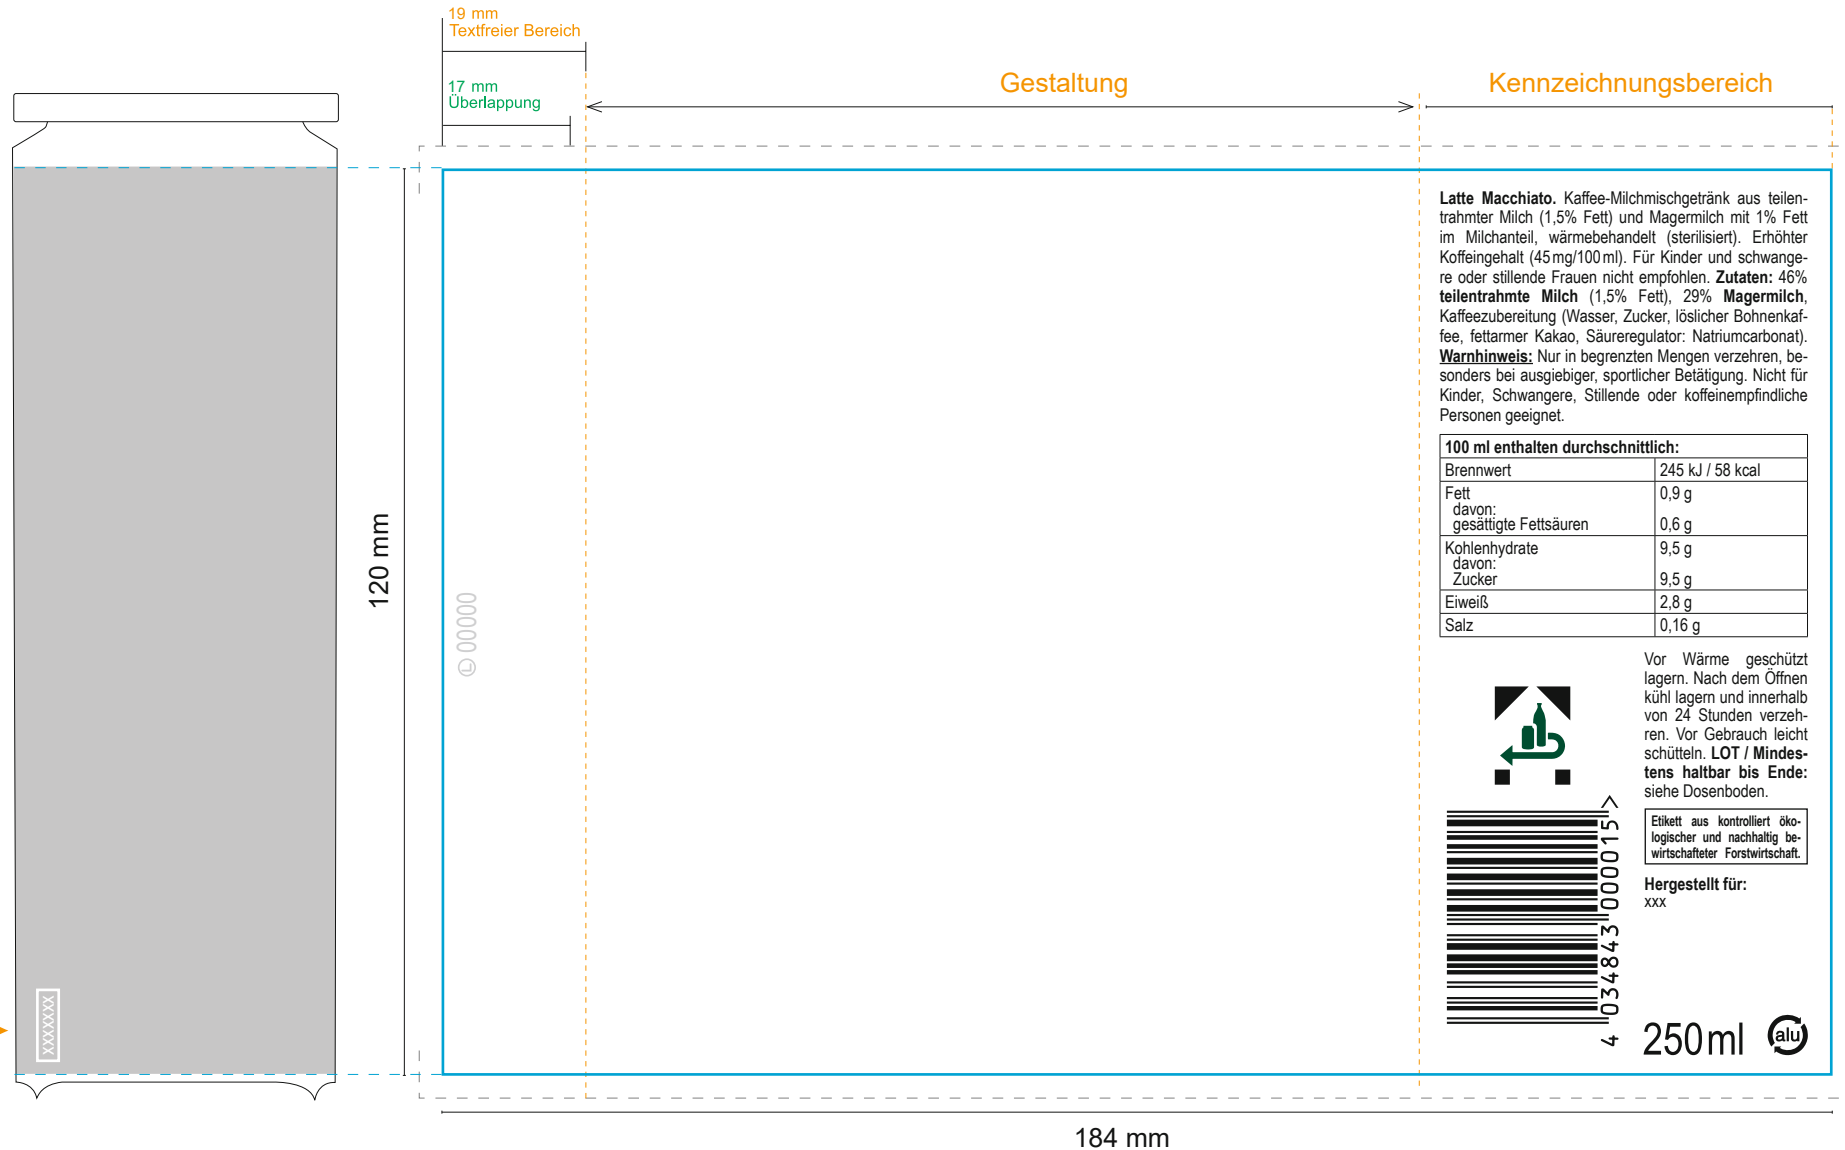

Bitte übermitteln Sie uns

- PDF zur plattformunabhängigen Layoutansicht
 - Indesign Layout Paket (Datei > Verpacken...)
Bitte mit allen verknüpften Layoutinhalten, Schriften etc.
- Datenverarbeitung und Druck nach
ICC-Profil „ISO Coated v2 (ECI) 300%“.

250 ml - Latte Macchiato Eco Label (Etikett weiß)

- Stanzkontur
- Info
- Überlappung
- Beschnittzugabe

Dekor Nr. 00000
Korrektur: 00
Datum: TT.MM.JJJJ
Zeichen: XX

Änderungen:

Vorgedruckte Leerdosenkennung zur Chargenidentifikation: Druck dezentes weiß auf Alu. Ausrichtung im Dekor erfolgt willkürlich und kann – je nach Gestaltung - durch das Dekor scheitern. Symbolabbildung. Tatsächliche Codierung kann optisch abweichen.

Bitte „xxx“
ersetzen durch:

Firmenname
Straße
Land-PLZ, Ort

Druck erfolgt nach ISO Coated v2 (ECI) 300%

RGB- oder CMYK Daten (Layout und Bilder) mit anderen Farbprofilen werden ohne Rücksprache in „ISO Coated v2 (ECI) 300%“ umgewandelt. Bei der Umwandlung zwischen den Profilen und Farbräumen kann es zu Farbabweichungen gegenüber Ihren Originaldaten kommen. Dies kann nicht als Reklamation oder Beanstandung anerkannt werden.