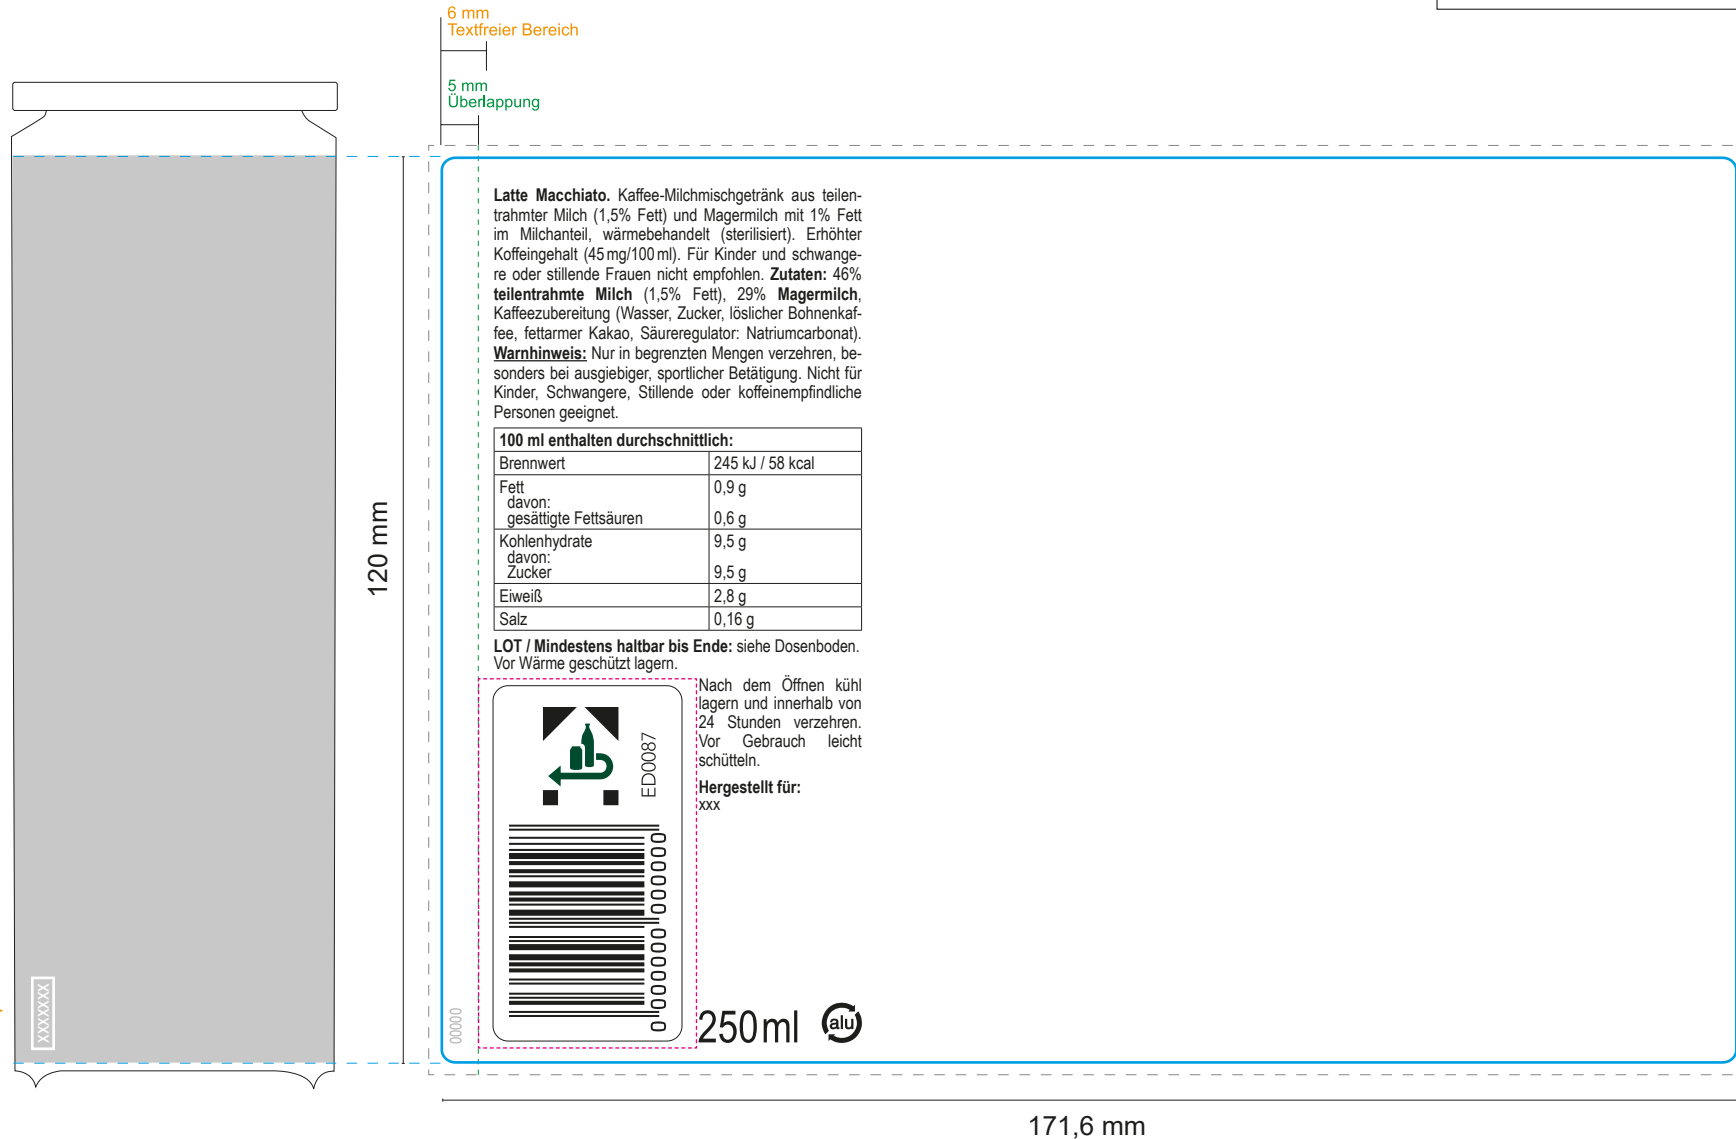

### Bitte übermitteln Sie uns

- PDF zur plattformunabhängigen Layoutansicht
  - Indesign Layout Paket (Datei > Verpacken...)  
Bitte mit allen verknüpften Layoutinhalten, Schriften etc.
- Datenverarbeitung und Druck nach ICC-Profil „FOGRA39“.

## 250 ml - Latte Macchiato Body Label (Etikett weiß)

- Stanzkontur
- Info
- Überlappung
- Beschnittzugabe

Dekor Nr. 00000  
 Korrektur: 00  
 Datum: TT.MM.JJJJ  
 Zeichen: XX

Änderungen:  
 xx

Vorgedruckte Leerdosenkennung zur Chargenidentifikation: Druck dezentes weiß auf Alu. Ausrichtung im Dekor erfolgt willkürlich und kann – je nach Gestaltung - durch das Dekor scheitern. Symbolabbildung. Tatsächliche Codierung kann optisch abweichen.

### Druck erfolgt nach Coated FOGRA39

RGB- oder CMYK Daten (Layout und Bilder) mit anderen Farbprofilen werden ohne Rücksprache in „Coated FOGRA39“ umgewandelt. Bei der Umwandlung zwischen den Profilen und Farbräumen kann es zu Farbabweichungen gegenüber Ihren Originaldaten kommen. Dies kann nicht als Reklamation oder Beanstandung anerkannt werden.

Die Position des DPG-Pfand-Aufklebers ist fix und darf nicht geändert werden.

Bitte „xxx“ ersetzen durch:  
 Firmenname  
 Straße  
 Land-PLZ, Ort

**Achtung:**  
 Rechte Seite überlappt über linke Seite.  
 Bitte Überlappungs- und textfreien Bereich beachten!