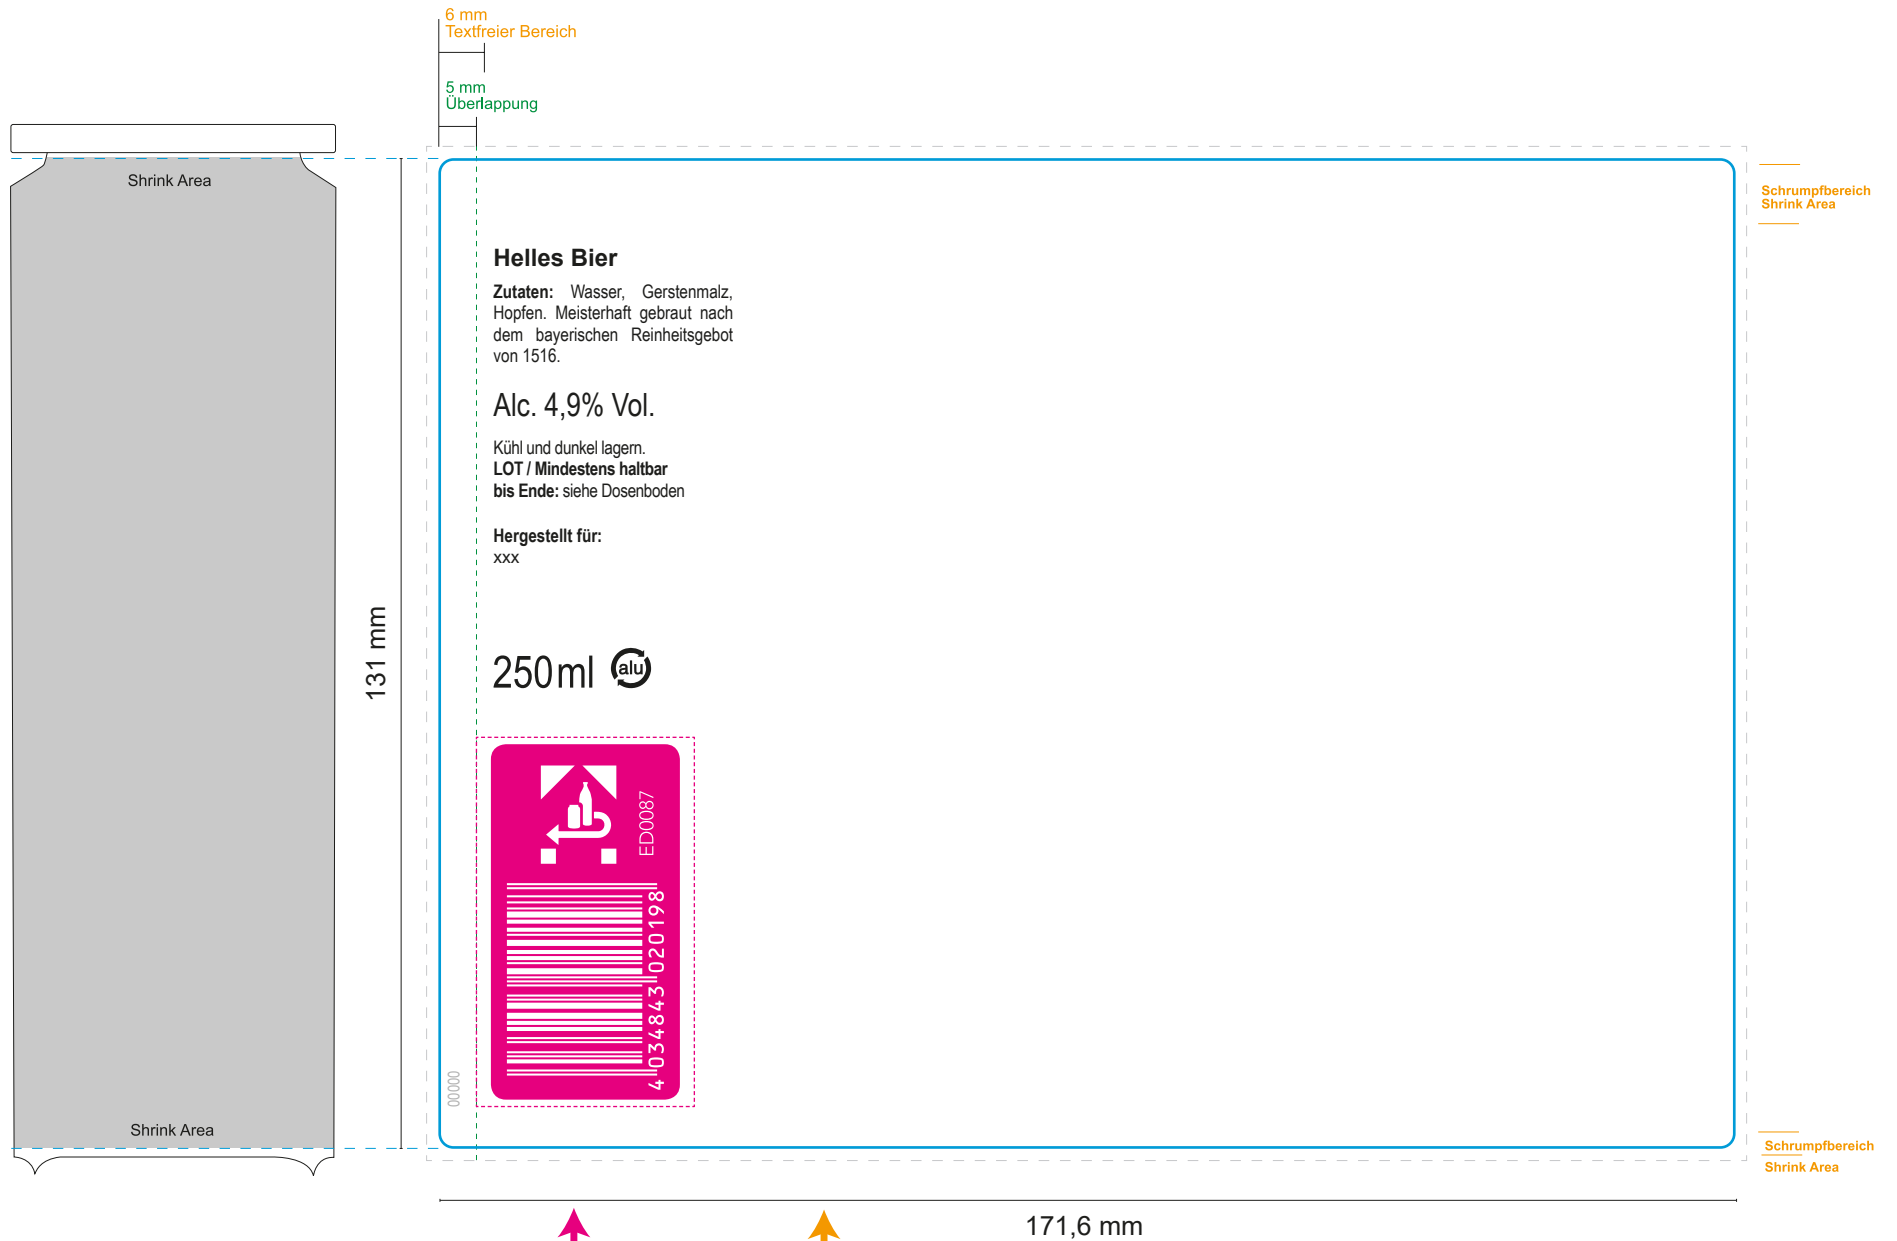

Bitte übermitteln Sie uns

- offene Druckdaten (+Ansichts-PDF)
- Texte in Pfade umwandeln (außer Pflichttexte)
- Zusätzliches PDF nur zur Ansicht

Datenverarbeitung und Druck nach „Coated FOGRA39“.

250 ml - Bier

Fullbody (Etikett weiß)

- Stanzkontur
- Info
- Überlappung
- Beschnittzugabe

Dekor Nr. 00000
Korrektur: 00
Datum: TT.MM.JJJJ
Zeichen: XX

Änderungen: xx

Die Position des Pfand-Etiketts ist fix und darf nicht geändert werden.

Bitte „xxx“ ersetzen durch:
 Firmenname
 Straße
 Land-PLZ, Ort

Achtung:
 Rechte Seite überlappt über linke Seite.
 Bitte Überlappungs- und textfreien Bereich beachten!

Ausgewählte Veredelung

Bitte einzelne Ebene zur Definition der gewünschten Veredelung (Kaschierung) aktivieren.