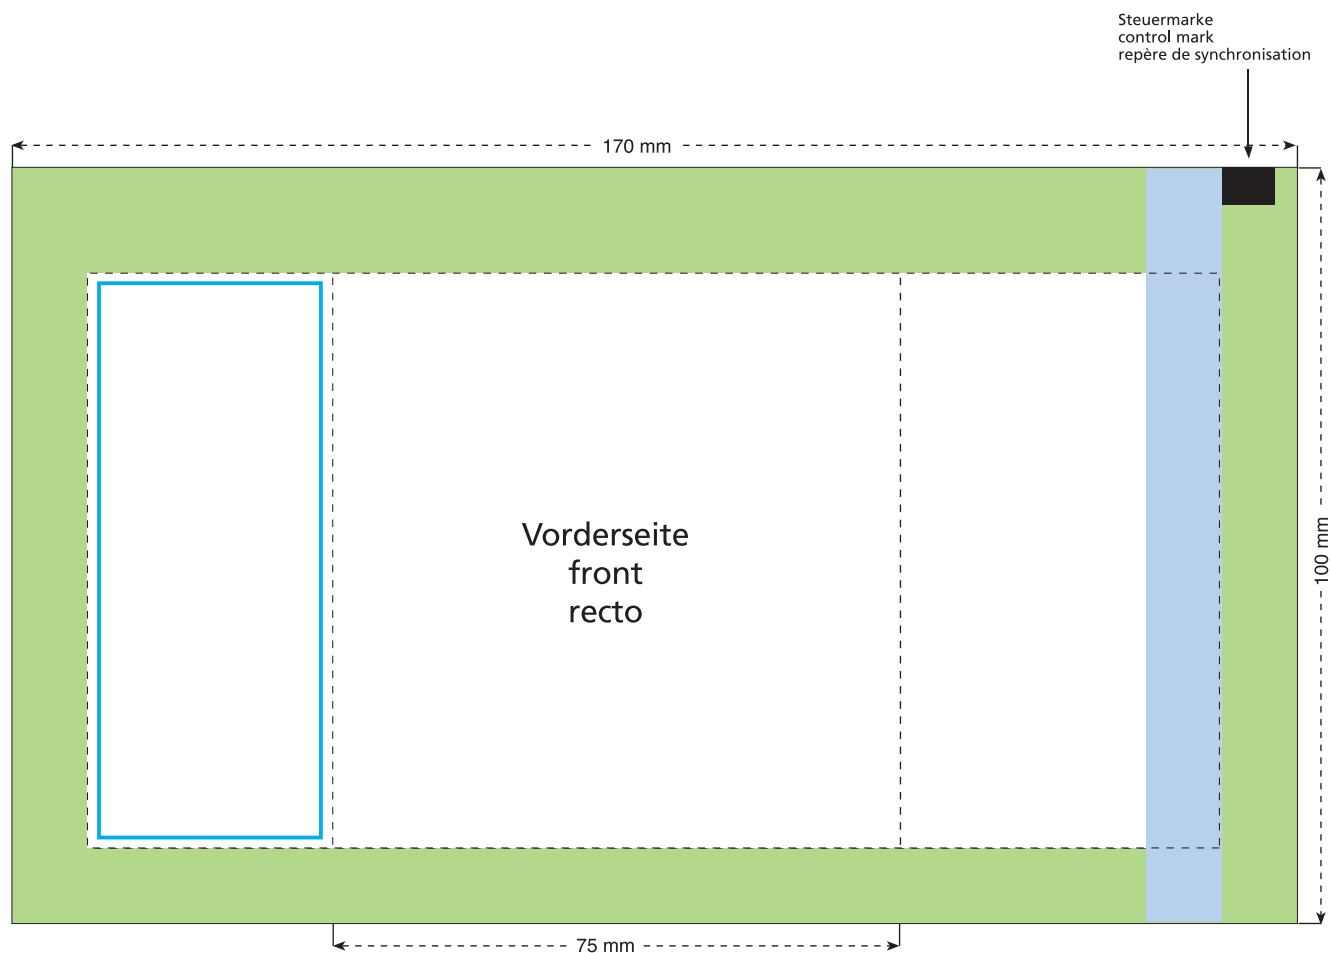

Standskizze · Stand drawing · Croquis avec repères

Artikel Nr. · Article No. : 110109105

Tüte · bag · sachet 75 x 100 mm

- Bedruckbare Fläche · printing surface · surface d'impression
- Siegelnaht bedingt bedruckbar · sealing surface can be printed on under some circumstances · surface de fermeture peut être imprimée sous certaines conditions
- Siegelnaht nicht bedruckbar · sealing surface can't be printed on · surface de fermeture ne peut pas être imprimée
- Fläche wird durch die Siegelnaht verdeckt · surface is covered by the sealing seam · surface est couverte par un thermoscellage
- Pflichttexte · mandatory text · textes obligatoires
- Fläche nicht bedruckbar · surface can't be printed on · surface ne peut pas être imprimée
- Beschnitt · bleed · découpe