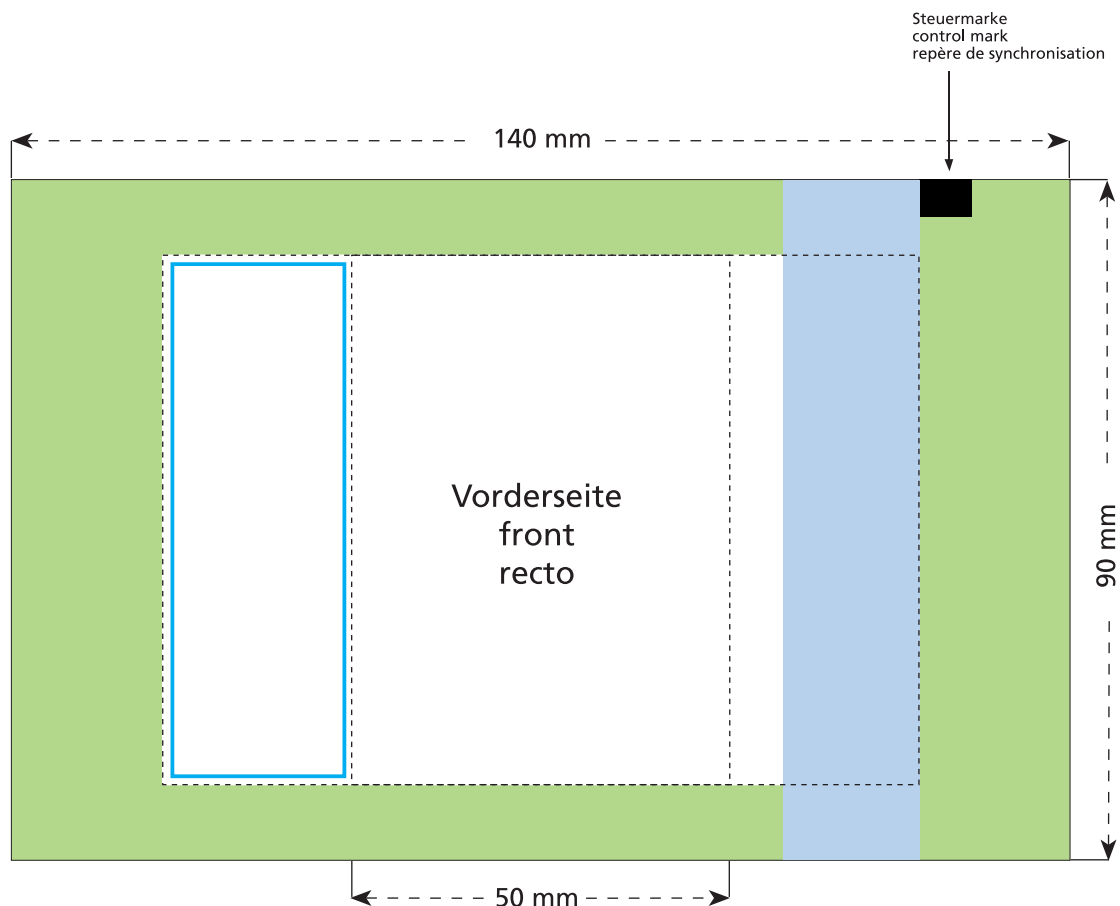

Artikel Nr. · Article No. : 110103310

Tüte · bag · sachet
50 x 90 mm

- Bedruckbare Fläche · printing surface · surface d'impression
- Siegelnaht bedingt bedruckbar · sealing surface can be printed on under some circumstances · surface de fermeture peut être imprimée sous certaines conditions
- Siegelnaht nicht bedruckbar · sealing surface can't be printed on · surface de fermeture ne peut pas être imprimée
- Fläche wird durch die Siegelnaht verdeckt · surface is covered by the sealing seam · surface est couverte par un thermoscellage
- Pflichttexte · mandatory text · textes obligatoires
- Fläche nicht bedruckbar · surface can't be printed on · surface ne peut pas être imprimée
- Beschnitt · bleed · découpe