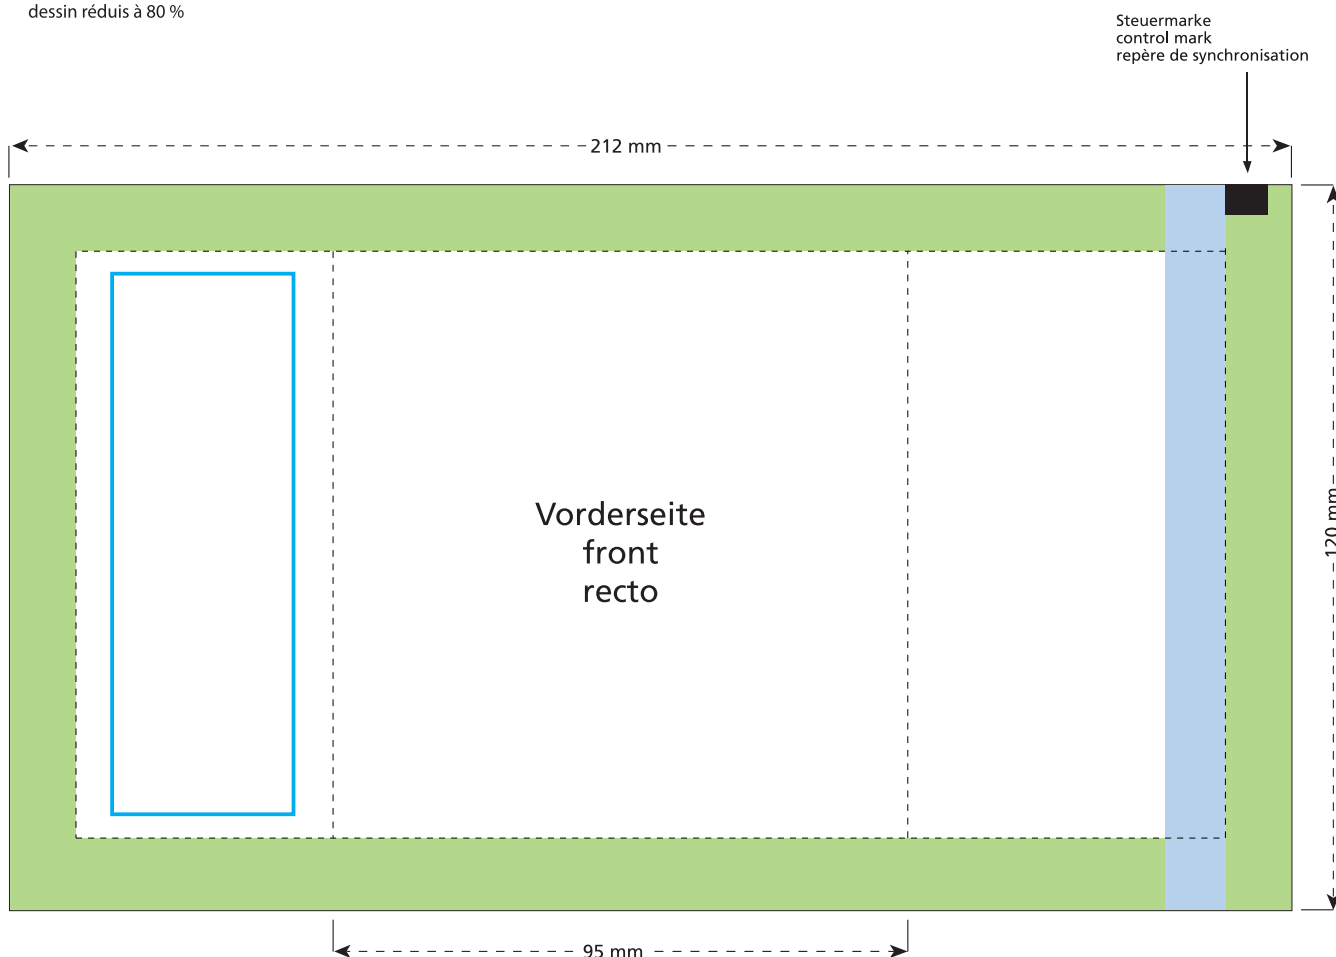

Standskizze · Stand drawing · Croquis avec repères

Artikel Nr. · Article No. : 110103260

Tüte · bag · sachet 95 x 120 mm

Zeichnung auf 80 % verkleinert
image reduced to 80 %
dessin réduit à 80 %

- Bedruckbare Fläche · printing surface · surface d'impression
- Siegelnaht bedingt bedruckbar · sealing surface can be printed on under some circumstances · surface de fermeture peut être imprimée sous certaines conditions
- Siegelnaht nicht bedruckbar · sealing surface can't be printed on · surface de fermeture ne peut pas être imprimée
- Fläche wird durch die Siegelnaht verdeckt · surface is covered by the sealing seam · surface est couverte par un thermoscellage
- Pflichttexte · mandatory text · textes obligatoires
- Fläche nicht bedruckbar · surface can't be printed on · surface ne peut pas être imprimée
- Beschnitt · bleed · découpe