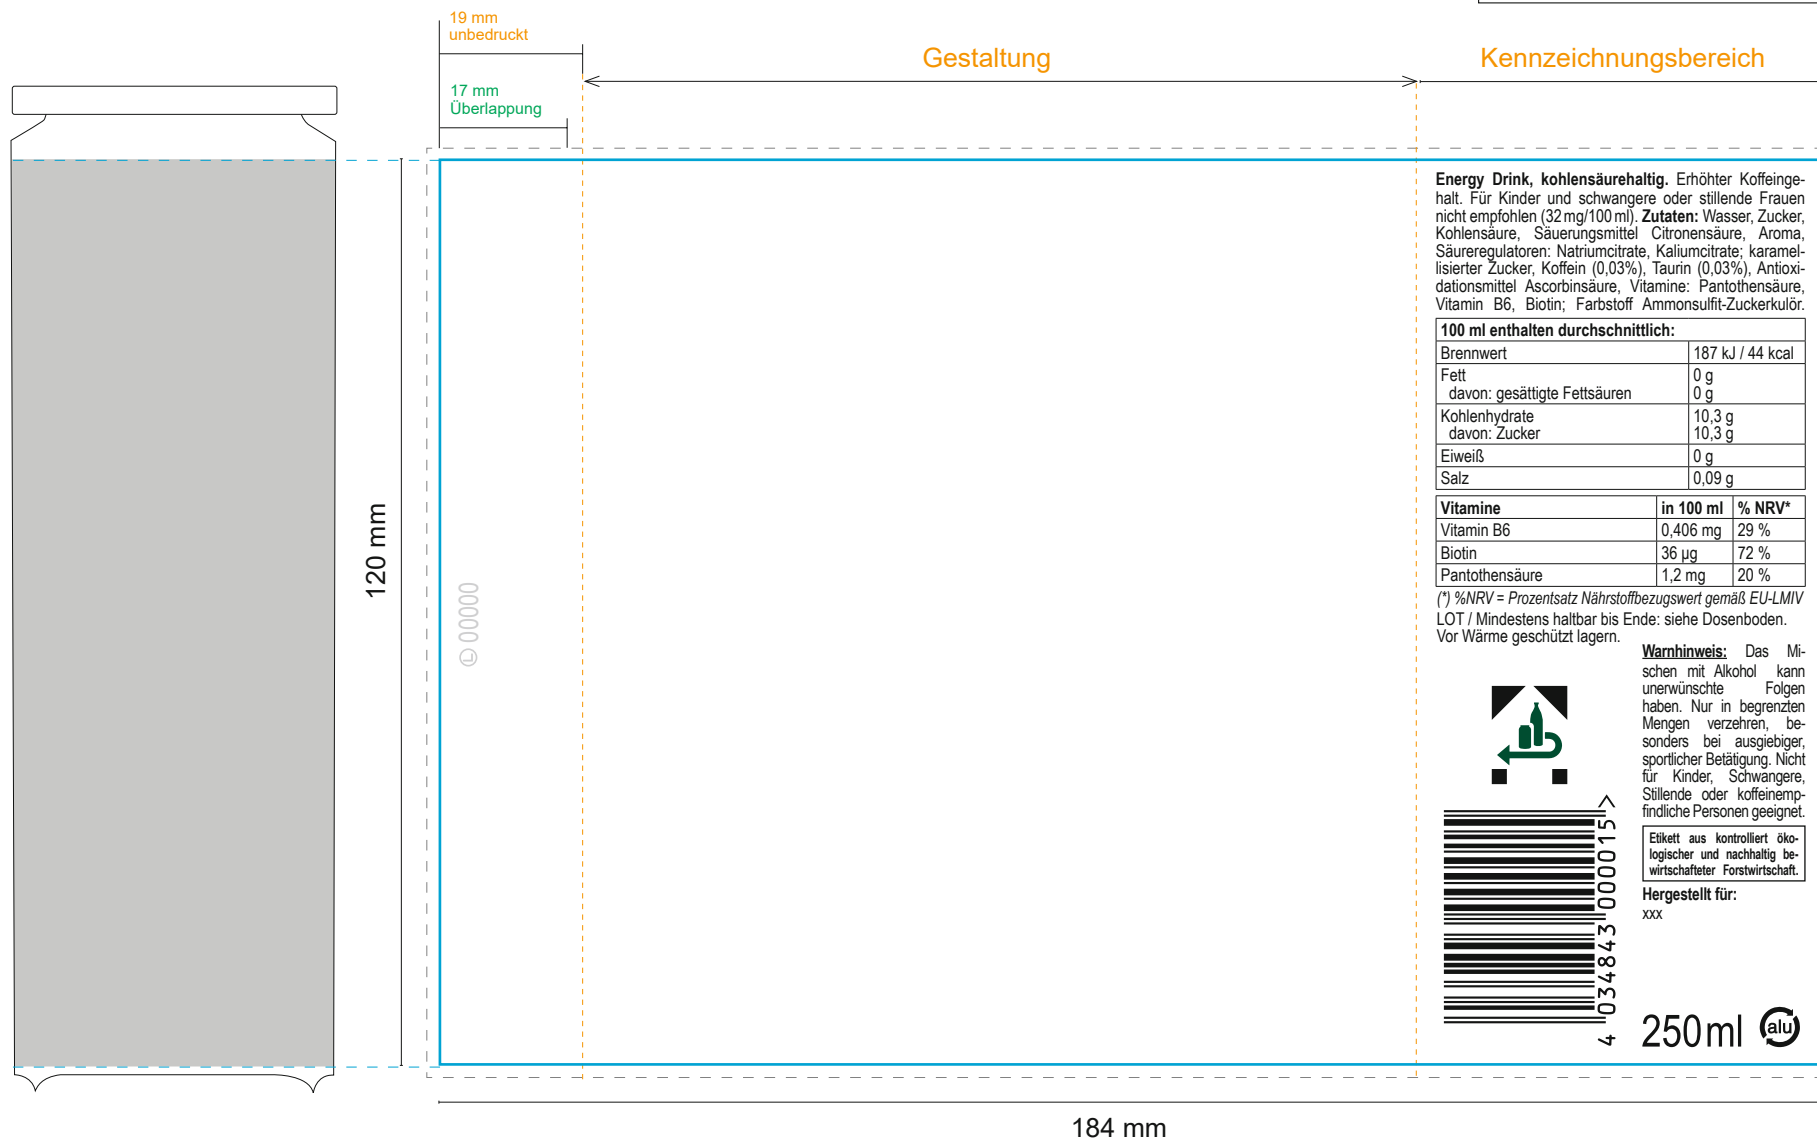

Bitte übermitteln Sie uns

- PDF zur plattformunabhängigen Layoutansicht
 - Indesign Layout Paket (Datei > Verpacken...)
Bitte mit allen verknüpften Layoutinhalten, Schriften etc.
- Datenverarbeitung und Druck nach
ICC-Profil „ISO Coated v2 (ECI) 300%“.

250 ml - Energy Drink Eco Label (Etikett weiß)

- Stanzkontur
- Info
- Überlappung
- Beschnittzugabe

Dekor Nr. 00000
Korrektur: 00
Datum: 00.00.0000
Zeichen: xx

Änderungen:
xxx

Bitte „xxx“
ersetzen durch:

Firmenname
Straße
Land-PLZ, Ort

Druck erfolgt nach ISO Coated v2 (ECI) 300%

RGB- oder CMYK Daten (Layout und Bilder) mit anderen Farbprofilen werden ohne Rücksprache in „ISO Coated v2 (ECI) 300%“ umgewandelt. Bei der Umwandlung zwischen den Profilen und Farbräumen kann es zu Farbabweichungen gegenüber Ihren Originaldaten kommen. Dies kann nicht als Reklamation oder Beanstandung anerkannt werden.